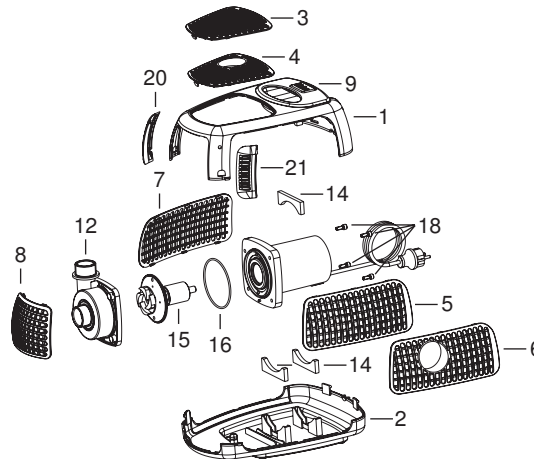

Material

Pumpe Kunststoffgehäuse (Kunstharz vergossen)
Spaltrohr, Schrauben Edelstahl
Lagerung Keramik
Netzanschlusskabel H07 RN8-F

Maße

Pumpenmaße L x B x H (mm) 360 x 270 x 180
Kartonmaße L x B x H (mm) 390 x 290 x 210
Pumpen pro Palette 64
Gewindeanschluss G 1 1/4" - A

Lieferumfang

- Schlauchtülle G 1 1/4" - I - Ø 32 / 40
- großes variables Filtergehäuse

Zubehör optional

- Drehzahlsteller DS 350 – zur stufenlosen Regulierung der Pumpenleistung
- Pumpenreiniger – Reinigungsmittel zum Reinigen von Pumpen, Armaturen und Unterwasserleuchten

Ersatzteil Art.-No.

1	104 / 004317	1 x
2	104 / 004318	1 x
3	104 / 003441	1 x
4	104 / 003451	1 x
5	104 / 003442	1 x
6	104 / 003448	1 x
7	104 / 003443	1 x
8	104 / 003440	1 x
9	104 / 003444	1 x
12	104 / 003279	1 x
14	104 / 003452	3 x
15	168 / 009156	1 x
16	112 / 000030	1 x
18	114 / 000048	4 x
20	104 / 004270	1 x
21	104 / 004269	1 x