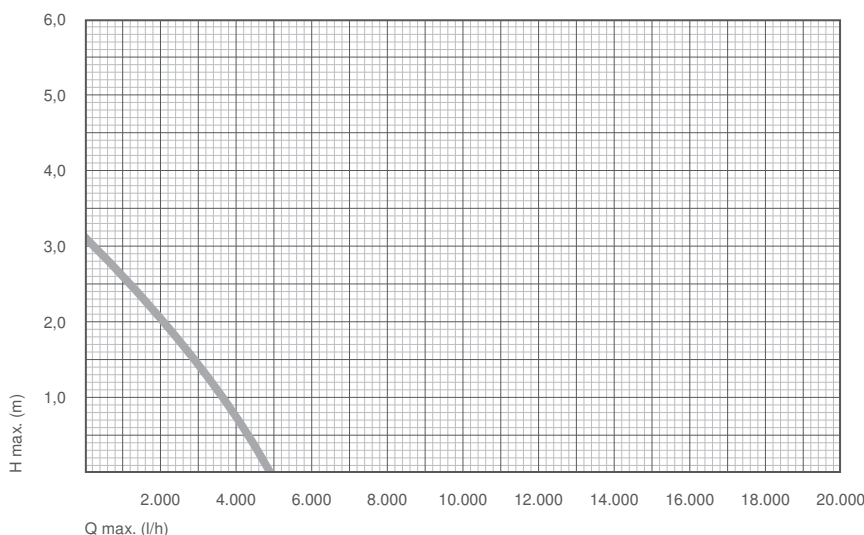

Ersatzteil Art.-No.

1	104 / 004317	1 x
2	104 / 004318	1 x
3	104 / 003441	1 x
4	104 / 003451	1 x
5	104 / 003442	1 x
6	104 / 003448	1 x
7	104 / 003443	1 x
8	104 / 003440	1 x
9	104 / 003444	1 x
12	104 / 003279	1 x
14	104 / 003452	3 x
15	168 / 009156	1 x
16	112 / 000030	1 x
18	114 / 000048	4 x
20	104 / 004270	1 x
21	104 / 004269	1 x