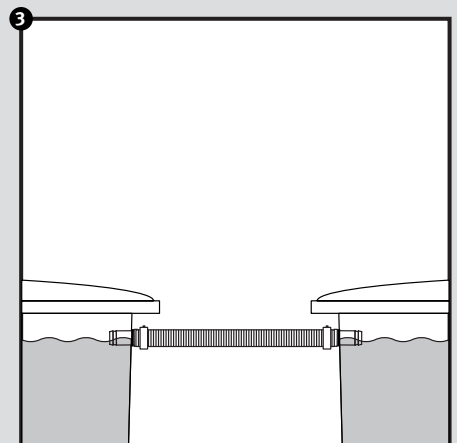

Flex-Comfort

- DE Verbindungs-Set für Regenwasserbehälter
- FR Set de jumelage pour récupérateurs d'eau de pluie
- EN Water butt connection kit
- ES Set de conectores para unión de depósitos
- IT Set di connessione per collegamento serbatoi acqua piovana

- Montageanleitung
- Notice d'installation
- Installation Instruction
- Instrucciones para montaje
- Introduzione d'installazione

N° 220019 N° 220020

23.05.2014