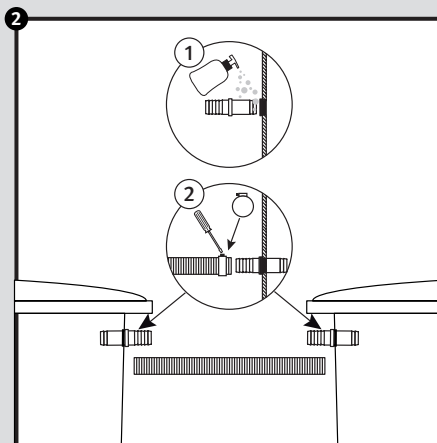

Flex-Comfort

- DE Verbindungs-Set für Regenwasserbehälter
- FR Set de jumelage pour récupérateurs d'eau de pluie
- EN Water butt connection kit
- ES Set de conectores para unión de depósitos
- IT Set di connessione per collegamento serbatoi acqua piovana

- Montageanleitung
- Notice d'installation
- Installation Instruction
- Instrucciones para montaje
- Introduzione d'installazione

N° 220019 N° 220020

23.05.2014