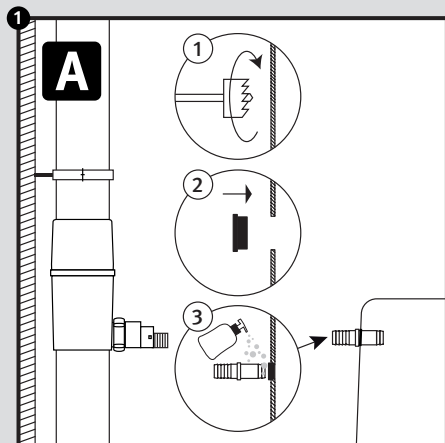

Flex-Comfort

- DE Verbindungs-Set für Regenwasserbehälter
- FR Set de jumelage pour récupérateurs d'eau de pluie
- EN Water butt connection kit
- ES Set de conectores para unión de depósitos
- IT Set di connessione per collegamento serbatoi acqua piovana

- Montageanleitung
- Notice d'installation
- Installation Instruction
- Instrucciones para montaje
- Introduzione d'installazione

N° 220019 N° 220020

23.05.2014