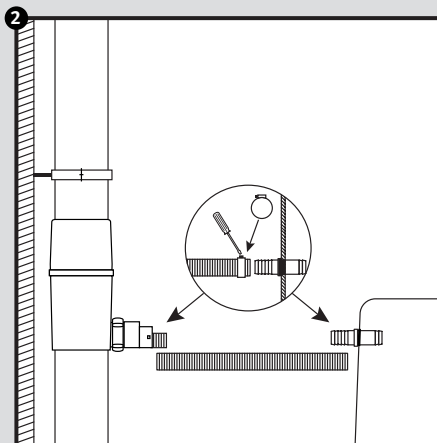

Flex-Comfort

- DE Verbindungs-Set für Regenwasserbehälter
- FR Set de jumelage pour récupérateurs d'eau de pluie
- EN Water butt connection kit
- ES Set de conectores para unión de depósitos
- IT Set di connessione per collegamento serbatoi acqua piovana

- Montageanleitung
- Notice d'installation
- Installation Instruction
- Instrucciones para montaje
- Introduzione d'installazione

N° 220019 N° 220020

23.05.2014