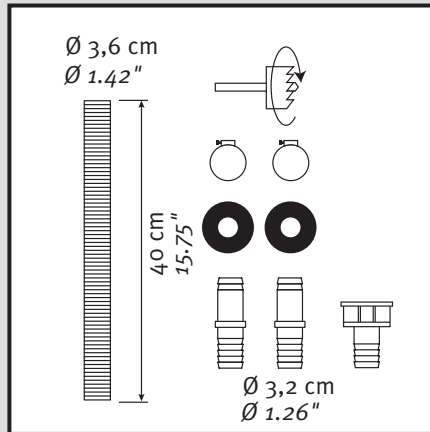

Flex-Comfort

- DE Verbindungs-Set für Regenwasserbehälter
- FR Set de jumelage pour récupérateurs d'eau de pluie
- EN Water butt connection kit
- ES Set de conectores para unión de depósitos
- IT Set di connessione per collegamento serbatoi acqua piovana

- Montageanleitung
- Notice d'installation
- Installation Instruction
- Instrucciones para montaje
- Introduzione d'installazione

N° 220019 N° 220020

23.05.2014