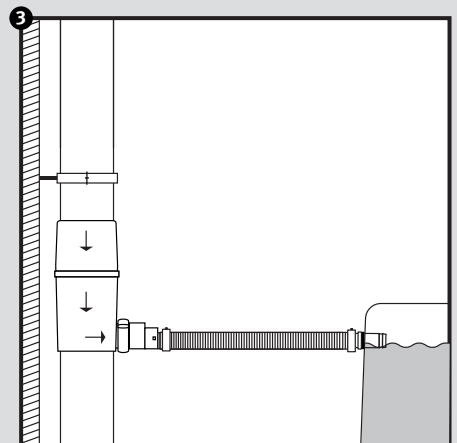

Flex-Comfort

- DE Verbindungs-Set für Regenwasserbehälter
- FR Set de jumelage pour récupérateurs d'eau de pluie
- EN Water butt connection kit
- ES Set de conectores para unión de depósitos
- IT Set di connessione per collegamento serbatoi acqua piovana

- Montageanleitung
- Notice d'installation
- Installation Instruction
- Instrucciones para montaje
- Introduzione d'installazione

N° 220019 N° 220020

23.05.2014