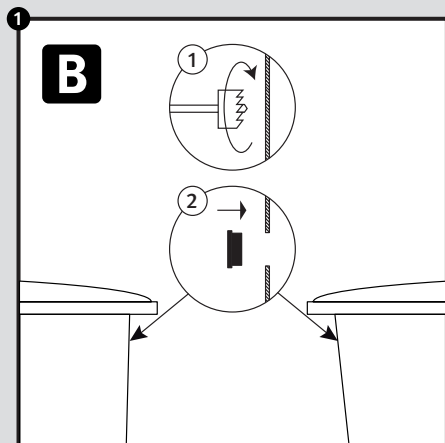

Flex-Comfort

- DE Verbindungs-Set für Regenwasserbehälter
- FR Set de jumelage pour récupérateurs d'eau de pluie
- EN Water butt connection kit
- ES Set de conectores para unión de depósitos
- IT Set di connessione per collegamento serbatoi acqua piovana

- Montageanleitung
- Notice d'installation
- Installation Instruction
- Instrucciones para montaje
- Introduzione d'installazione

N° 220019 N° 220020

23.05.2014