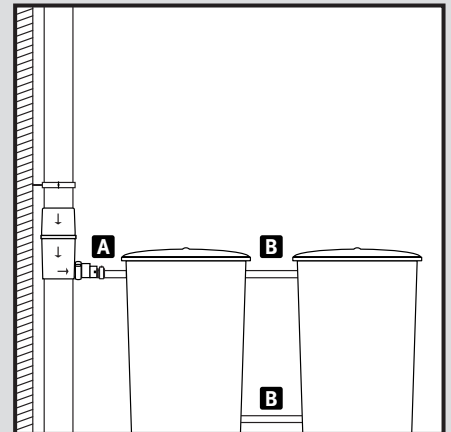

Flex-Comfort

- DE Verbindungs-Set für Regenwasserbehälter
- FR Set de jumelage pour récupérateurs d'eau de pluie
- EN Water butt connection kit
- ES Set de conectores para unión de depósitos
- IT Set di connessione per collegamento serbatoi acqua piovana

- Montageanleitung
- Notice d'installation
- Installation Instruction
- Instrucciones para montaje
- Introduzione d'installazione

N° 220019 N° 220020

23.05.2014