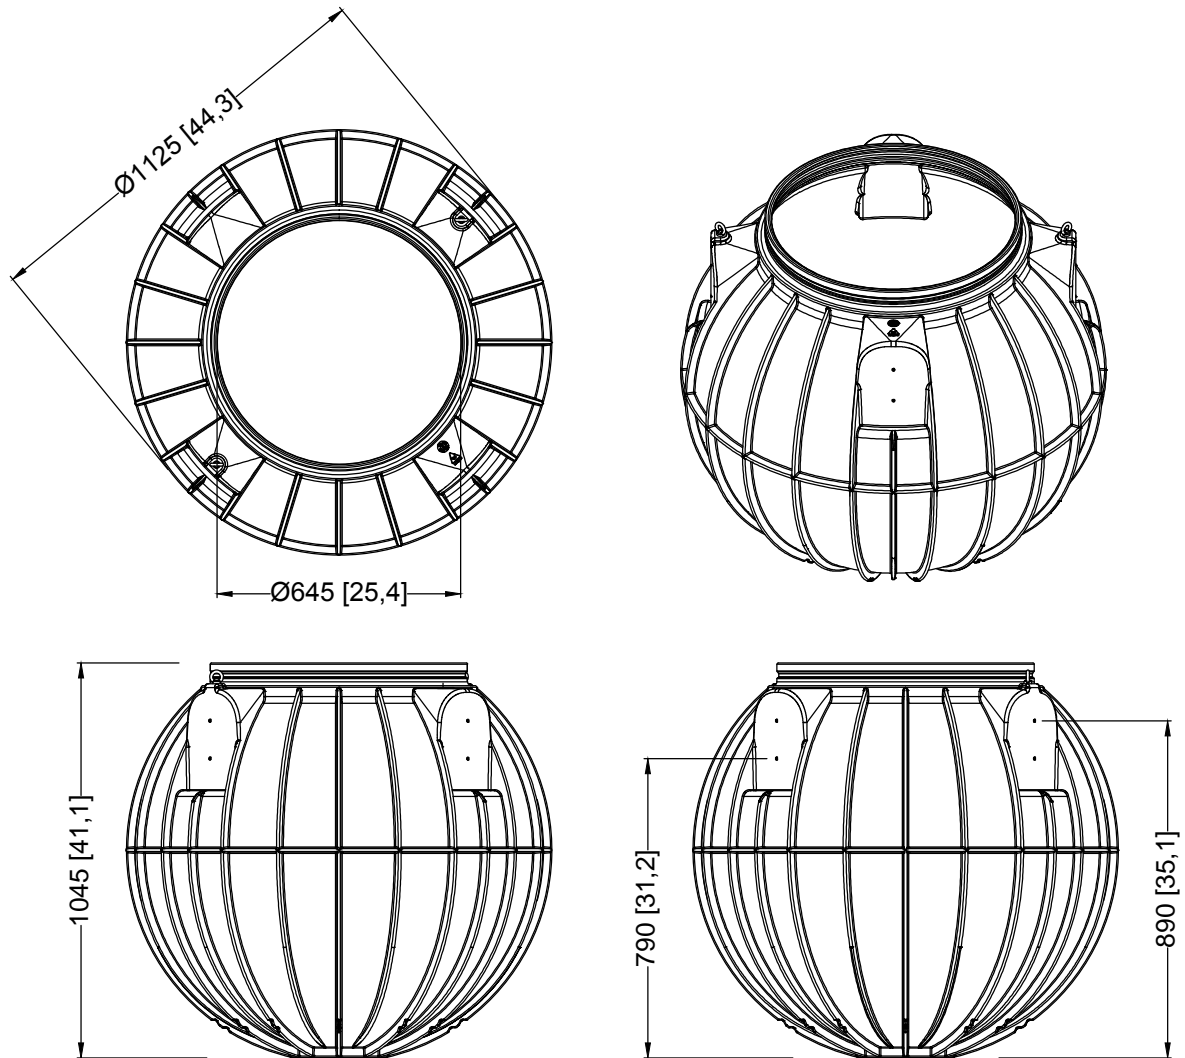

Massskizze

Bei Fragen und Anregungen stehen wir Ihnen gerne zur Seite:

Faserplast AG

Sonn mattstrasse 6-8
9532 Rickenbach TG

Tel. 071 929 29 29
Mail: info@faserplast.ch
www.faserplast.ch

D			GRAF Saphir Universalschacht 600 L / 158,5 gal.		Artikel-Nr. product no. 330455 article no. articulo no.
GB	GRAF Saphir Universal shaft 600 L / 158,5 gal.	ES	GRAF Saphir Arqueta sin tapa 600 L / 158,5 gal.	FR	GRAF Saphir Regard Universel 600 L / 158,5 gal.
gezeichnet drawn	ISC	Gewicht weight	27 kg	Otto Graf GmbH Carl-Zeiss-Str. 2-6 DE-79331 Teningen mail@graf.info www.graf.info	
Datum date	2016.01.11	Toleranz tolerance	+/- 3%		
Maßstab scale	M 1:20	Einheiten units	mm [inch] gal. = US gal.		