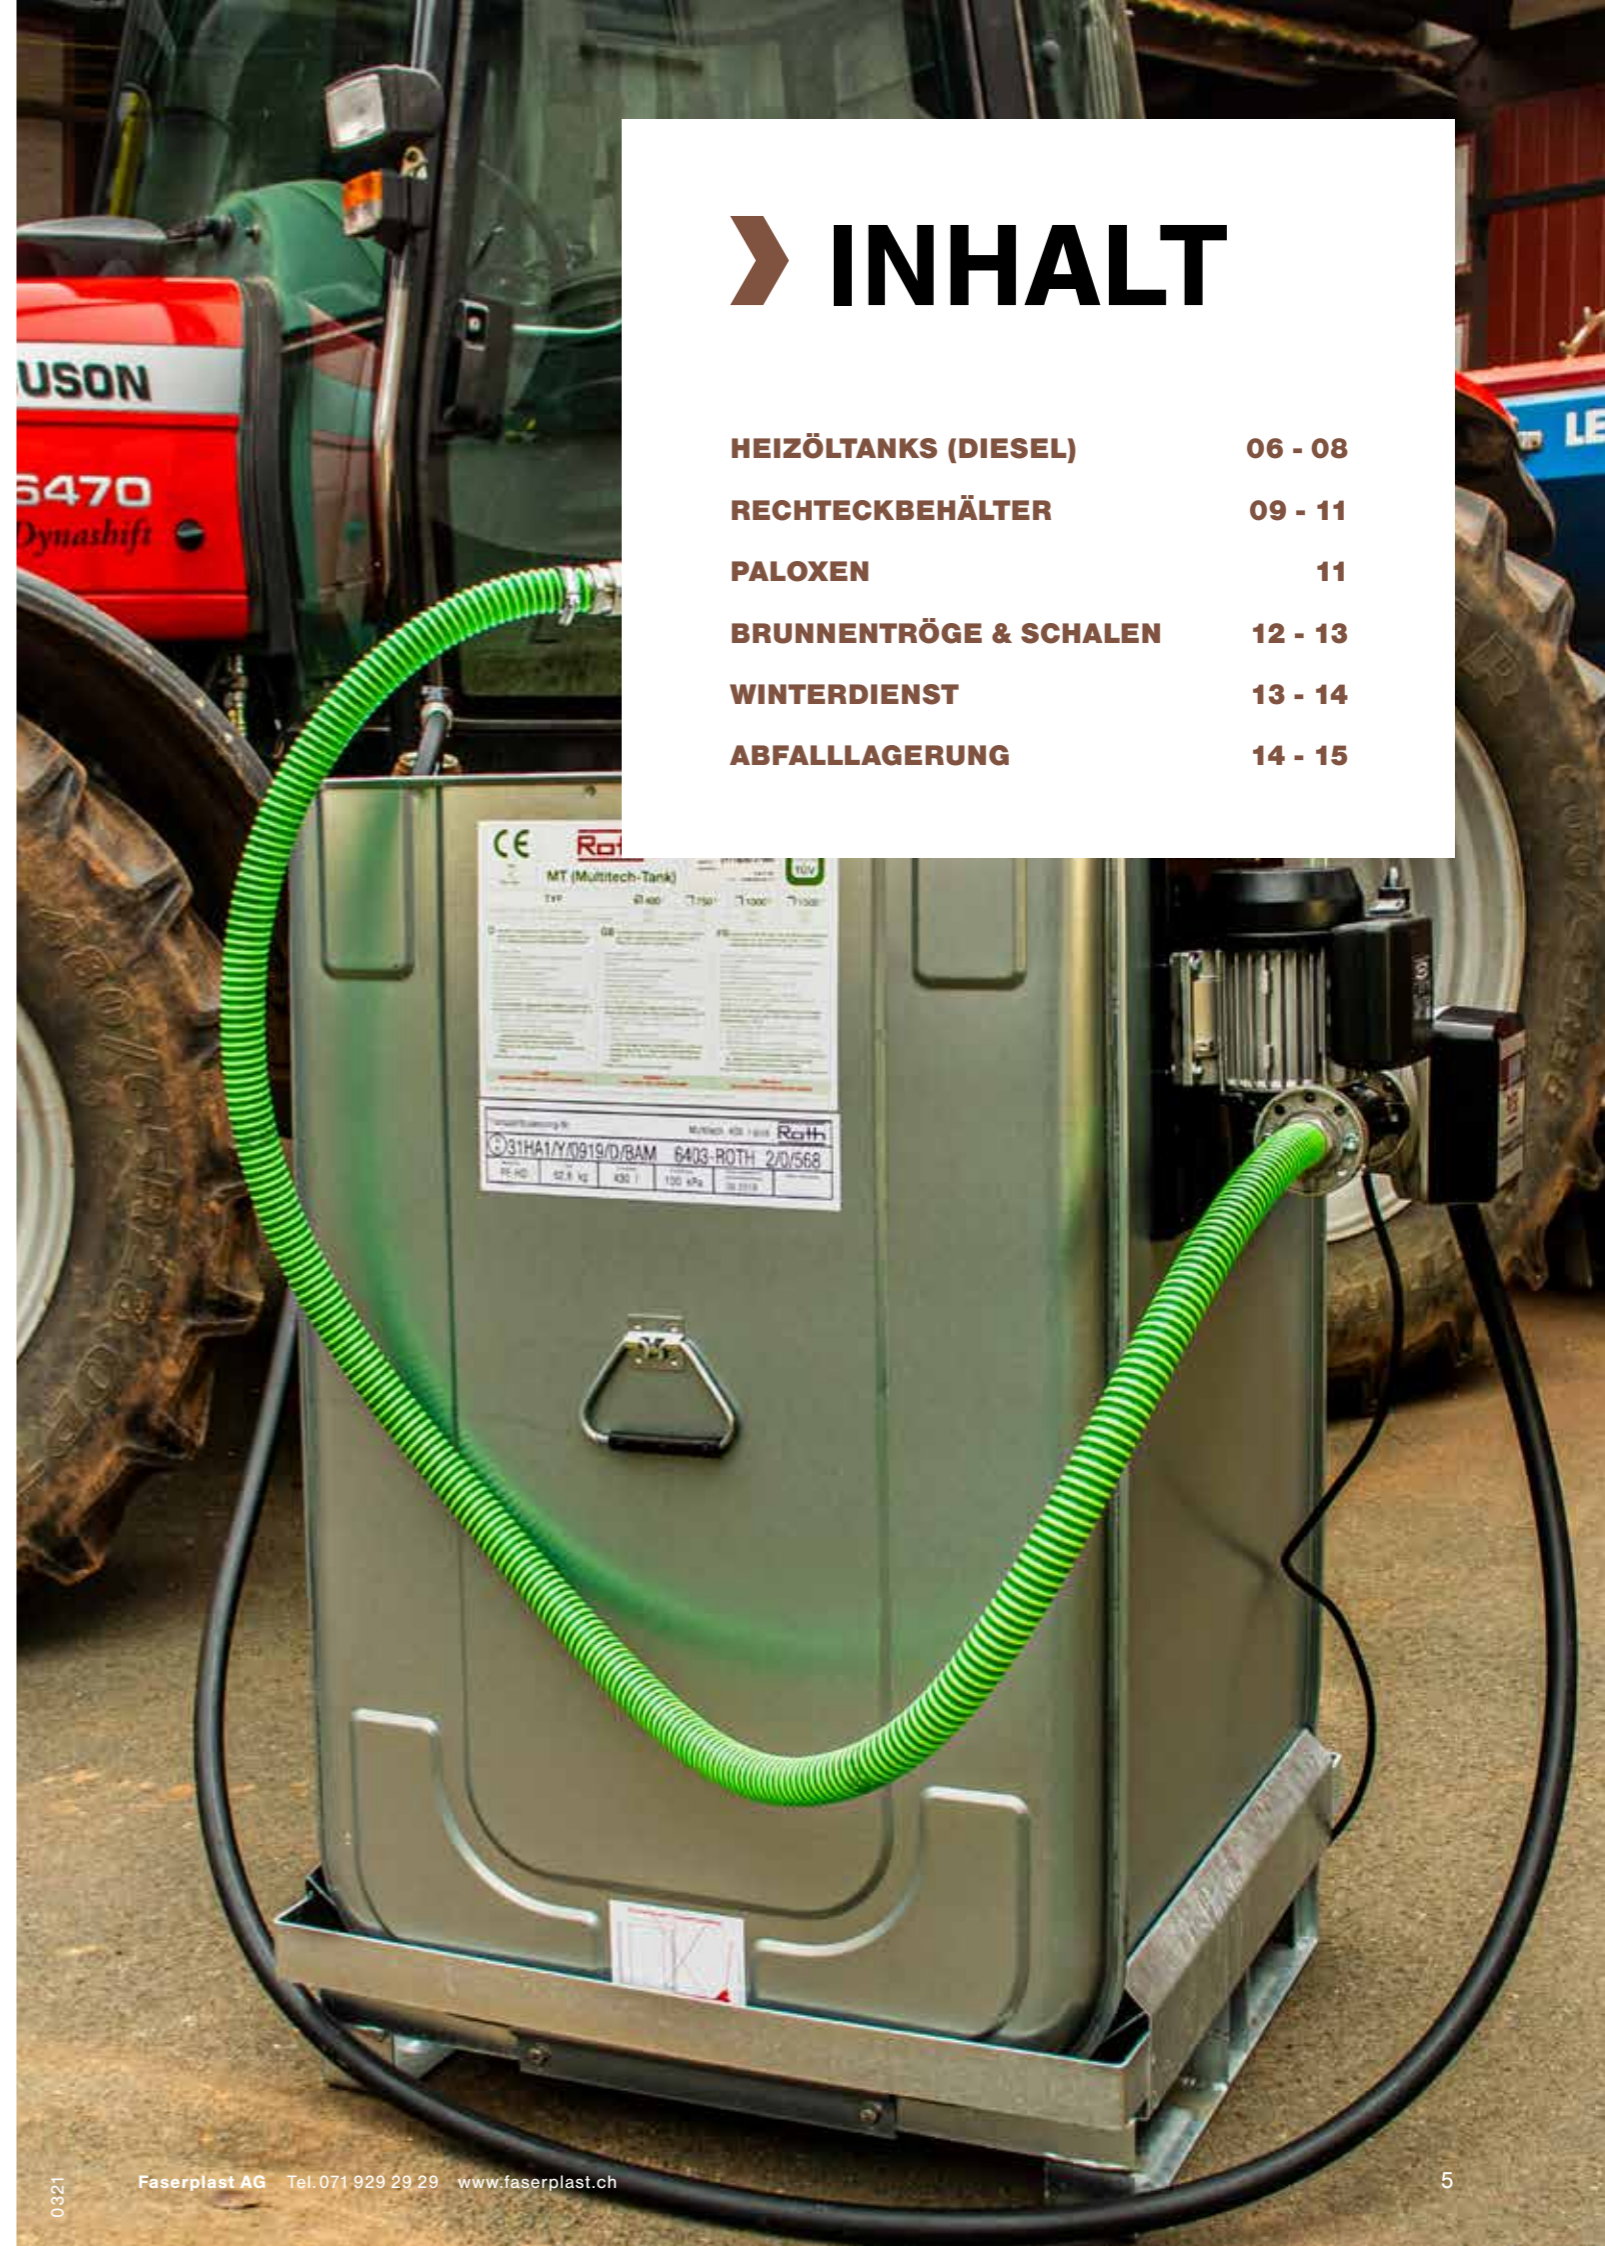

Durch unsere langjährige Erfahrung sind wir mit den realen Bedingungen vertraut und kennen unsere Produkte im Gebrauch. So helfen wir Ihnen im Vorfeld, teure und nervenaufreibende Fehleinschätzungen zu vermeiden. Daher präsentieren wir Ihnen aus unserem vielfältigen Sortiment Produkte, die hinsichtlich Qualität und Effizienz überzeugen. Hilfsmittel, die den Kraft- und Zeitaufwand minimieren sowie sofort verfügbar sind. Zudem profitieren Sie bei uns von einem umfassenden Reparaturservice. Denn bei unseren Produkten und Dienstleistungen zählt für uns vor allem eines: Ihre Zufriedenheit.

Öffnungszeiten Fachcenter in Rickenbach TG
Stets aktuelle Informationen unter: www.faserplast.ch

Wertvolle Infos auf ratgeber.faserplast.ch
Stöbern Sie auf unserer vielseitigen Ratgeber-Seite. Neben News und Produktinfos erwarten Sie auch Tutorials, Tipps und Tricks zu spannenden Themen.

Seminare und Schulungen
Gerne teilen wir unsere wertvolle Erfahrung und unser Fachwissen im Rahmen von Seminaren und Schulungen. Entdecken Sie die technischen Möglichkeiten, die optimale Anwendung sowie die neuesten Produkte und Markttrends. Die Tipps unserer Fachkräfte und unserer externen Experten helfen Ihnen, Ihre Arbeit zu optimieren und allfällige Problemstellungen effizient und kostengünstig anzugehen

Wir freuen uns auf Ihre Kontaktaufnahme.

Ihr Faserplast-Team

➤ INHALT

HEIZÖLTANKS (DIESEL)	06 - 08
RECHTECKBEHÄLTER	09 - 11
PALOXEN	11
BRUNNENTRÖGE & SCHALEN	12 - 13
WINTERDIENST	13 - 14
ABFALLLAGERUNG	14 - 15