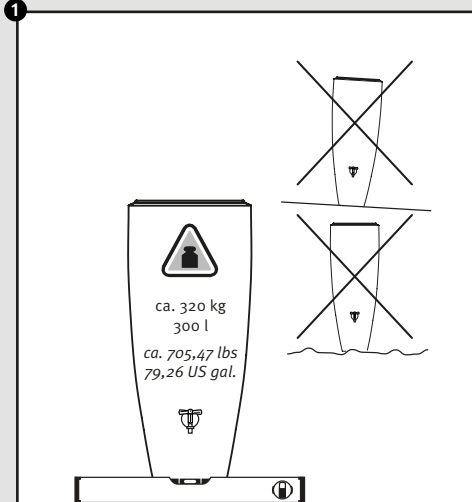

- DE Wasserbehälter mit Pflanzschale
- FR Réservoir d'eau avec bac à plantes
- EN Water collector with plant cup
- ES Depósito con macetero
- IT Deposito presso macetero

Aufstellanleitung
Notice de montage
Installation manual
Instrucciones de montaje
Istruzioni per l'installazione