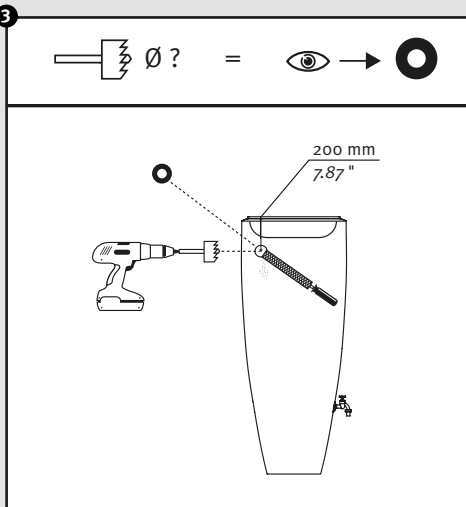

- DE Wasserbehälter mit Pflanzschale
- FR Réservoir d'eau avec bac à plantes
- EN Water collector with plant cup
- ES Depósito con macetero
- IT Deposito presso macetero

Aufstellanleitung
Notice de montage
Installation manual
Instrucciones de montaje
Istruzioni per l'installazione