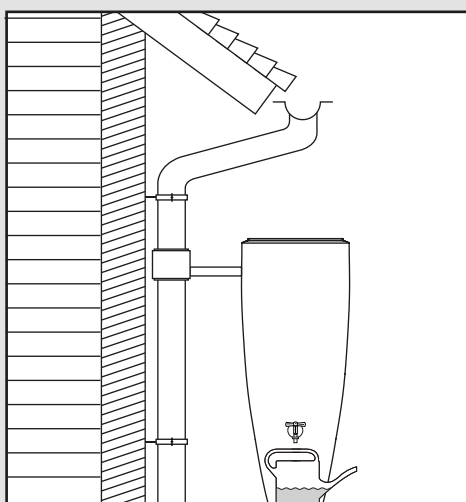

- DE Wasserbehälter mit Pflanzschale
- FR Réservoir d'eau avec bac à plantes
- EN Water collector with plant cup
- ES Depósito con macetero
- IT Deposito presso macetero

Aufstellanleitung
Notice de montage
Installation manual
Instrucciones de montaje
Istruzioni per l'installazione