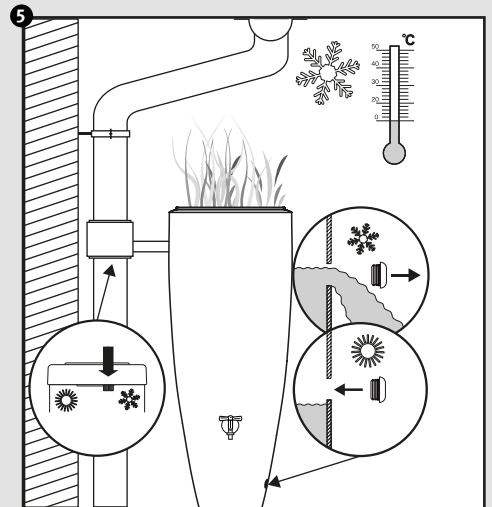

- DE Wasserbehälter mit Pflanzschale
- FR Réservoir d'eau avec bac à plantes
- EN Water collector with plant cup
- ES Depósito con macetero
- IT Deposito presso macetero

Aufstellanleitung
Notice de montage
Installation manual
Instrucciones de montaje
Istruzioni per l'installazione