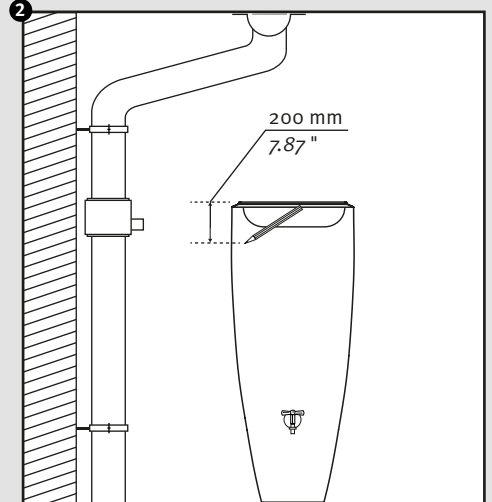

- DE Wasserbehälter mit Pflanzschale
- FR Réservoir d'eau avec bac à plantes
- EN Water collector with plant cup
- ES Depósito con macetero
- IT Deposito presso macetero

Aufstellanleitung
Notice de montage
Installation manual
Instrucciones de montaje
Istruzioni per l'installazione