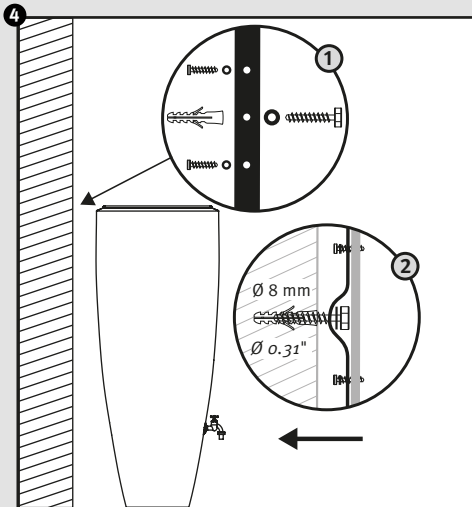

- DE Wasserbehälter mit Pflanzschale
- FR Réservoir d'eau avec bac à plantes
- EN Water collector with plant cup
- ES Depósito con macetero
- IT Deposito presso macetero

Aufstellanleitung
Notice de montage
Installation manual
Instrucciones de montaje
Istruzioni per l'installazione