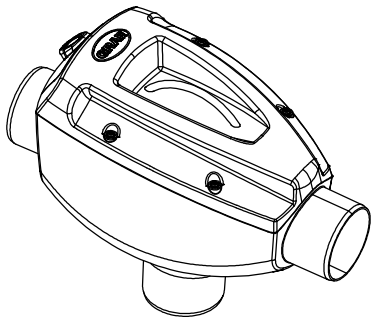

Massskizze

Bei Fragen und Anregungen stehen wir Ihnen gerne zur Seite:

Faserplast AG

Sonnmattstrasse 6-8
9532 Rickenbach TG

Tel. 071 929 29 29
Mail: info@faserplast.ch
www.faserplast.ch

→ Fließrichtung

D			GRAF Minimax-Pro Filter intern mit geradem Abgang		Artikel-Nr. product no. article no. artículo no.	340093
GB	GRAF Minimax-Pro filter internal with straight outlet	ES	GRAF Minimax-Pro filtro interno con salida recta	FR	GRAF Minimax-Pro filtre interne avec sortie droite	revision
gezeichnet drawn	ISC	Gewicht weight	3,6 kg	Otto Graf GmbH Carl-Zeiss-Str. 2-6 DE-79331 Teningen mail@graf.info www.graf.info		
Datum date	2015.11.19	Toleranz tolerance	+/- 3%			
Maßstab scale	M 1:10	Einheiten units	mm [inch] gal. = US gal.			