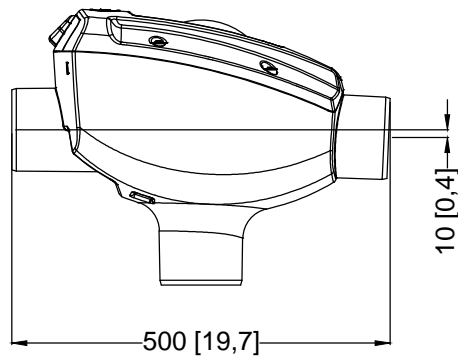

Massskizze

Bei Fragen und Anregungen stehen wir Ihnen gerne zur Seite:

Faserplast AG

Sonnmattstrasse 6-8
9532 Rickenbach TG

Tel. 071 929 29 29
Mail: info@faserplast.ch
www.faserplast.ch

→ Fließrichtung

D			GRAF Minimax-Pro Filter intern mit geradem Abgang		Artikel-Nr. product no. article no. artículo no.	340093
GB	GRAF Minimax-Pro filter internal with straight outlet	ES	GRAF Minimax-Pro filtro interno con salida recta	FR	GRAF Minimax-Pro filtre interne avec sortie droite	revision
gezeichnet drawn	ISC	Gewicht weight	3,6 kg	Otto Graf GmbH Carl-Zeiss-Str. 2-6 DE-79331 Teningen mail@graf.info www.graf.info		
Datum date	2015.11.19	Toleranz tolerance	+/- 3%			
Maßstab scale	M 1:10	Einheiten units	mm [inch] gal. = US gal.			