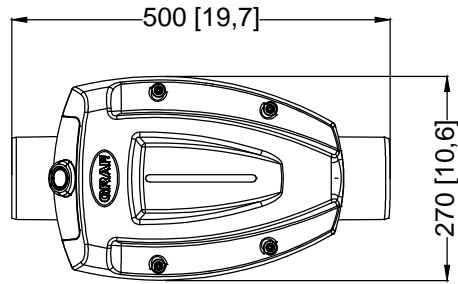

Massskizze

Bei Fragen und Anregungen stehen wir Ihnen gerne zur Seite:

Faserplast AG

Sonnmattstrasse 6-8
9532 Rickenbach TG

Tel. 071 929 29 29
Mail: info@faserplast.ch
www.faserplast.ch

→ Fließrichtung

D			GRAF Minimax-Pro Filter intern mit geradem Abgang		Artikel-Nr. product no. article no. artículo no.	340093
GB	GRAF Minimax-Pro filter internal with straight outlet	ES	GRAF Minimax-Pro filtro interno con salida recta	FR	GRAF Minimax-Pro filtre interne avec sortie droite	revision
gezeichnet drawn	ISC	Gewicht weight	3,6 kg	Otto Graf GmbH Carl-Zeiss-Str. 2-6 DE-79331 Teningen mail@graf.info www.graf.info		
Datum date	2015.11.19	Toleranz tolerance	+/- 3%			
Maßstab scale	M 1:10	Einheiten units	mm [inch] gal. = US gal.			