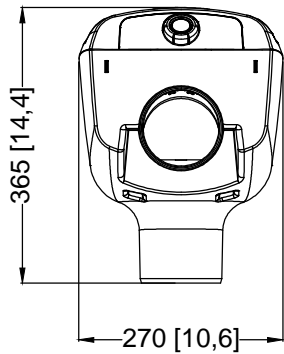

Massskizze

Bei Fragen und Anregungen stehen wir Ihnen gerne zur Seite:

Faserplast AG

Sonnmattstrasse 6-8
9532 Rickenbach TG

Tel. 071 929 29 29
Mail: info@faserplast.ch
www.faserplast.ch

→ Fließrichtung

D			GRAF Minimax-Pro Filter intern mit geradem Abgang		Artikel-Nr. product no. article no. artículo no.	340093
GB	GRAF Minimax-Pro filter internal with straight outlet	ES	GRAF Minimax-Pro filtro interno con salida recta	FR	GRAF Minimax-Pro filtre interne avec sortie droite	revision
gezeichnet drawn	ISC	Gewicht weight	3,6 kg	Otto Graf GmbH Carl-Zeiss-Str. 2-6 DE-79331 Teningen mail@graf.info www.graf.info		
Datum date	2015.11.19	Toleranz tolerance	+/- 3%			
Maßstab scale	M 1:10	Einheiten units	mm [inch] gal. = US gal.			