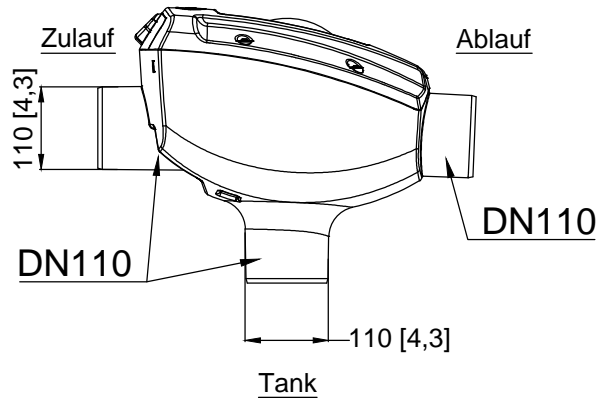

Massskizze

Bei Fragen und Anregungen stehen wir Ihnen gerne zur Seite:

Faserplast AG

Sonnmattstrasse 6-8
9532 Rickenbach TG

Tel. 071 929 29 29
Mail: info@faserplast.ch
www.faserplast.ch

→ Fließrichtung

D			GRAF Minimax-Pro Filter intern mit geradem Abgang		Artikel-Nr. product no. article no. artículo no.	340093
GB	GRAF Minimax-Pro filter internal with straight outlet	ES	GRAF Minimax-Pro filtro interno con salida recta	FR	GRAF Minimax-Pro filtre interne avec sortie droite	revision
gezeichnet drawn	ISC	Gewicht weight	3,6 kg	Otto Graf GmbH Carl-Zeiss-Str. 2-6 DE-79331 Teningen mail@graf.info www.graf.info		
Datum date	2015.11.19	Toleranz tolerance	+/- 3%			
Maßstab scale	M 1:10	Einheiten units	mm [inch] gal. = US gal.			