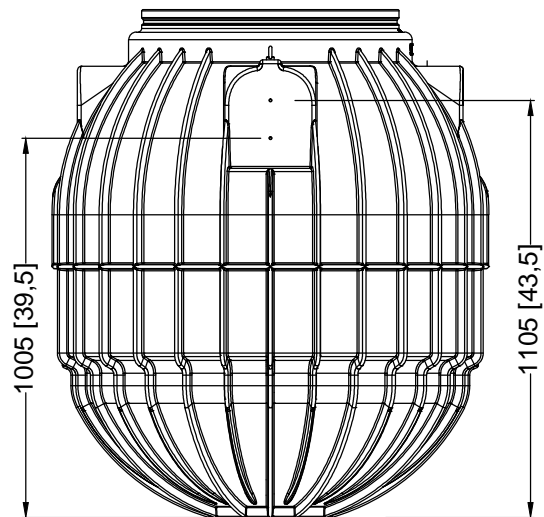

Massskizze

Bei Fragen und Anregungen stehen wir Ihnen gerne zur Seite:

Faserplast AG

Sonnmattstrasse 6-8
9532 Rickenbach TG

Tel. 071 929 29 29
Mail: info@faserplast.ch
www.faserplast.ch

| | | | |
|--|---|--|---|
| D GRAF Saphir Universalschacht 900 L / 237,8 gal. | | | Artikel-Nr. product no. 330456 article no. articulo no. |
| GB GRAF Saphir Universal shaft 900 L / 237,8 gal. | ES GRAF Saphir Arqueta sin tapa 900 L / 237,8 gal. | FR GRAF Saphir Regard Universel 900 L / 237,8 gal. | revision |
| gezeichnet drawn ISC | Gewicht weight 47 kg | Otto Graf GmbH Carl-Zeiss-Str. 2-6 DE-79331 Teningen mail@graf.info www.graf.info | |
| Datum date 2016.01.11 | Toleranz tolerance +/- 3% | | |
| Maßstab scale M 1:20 | Einheiten units mm [inch] gal. = US gal. | | |
| | | | |