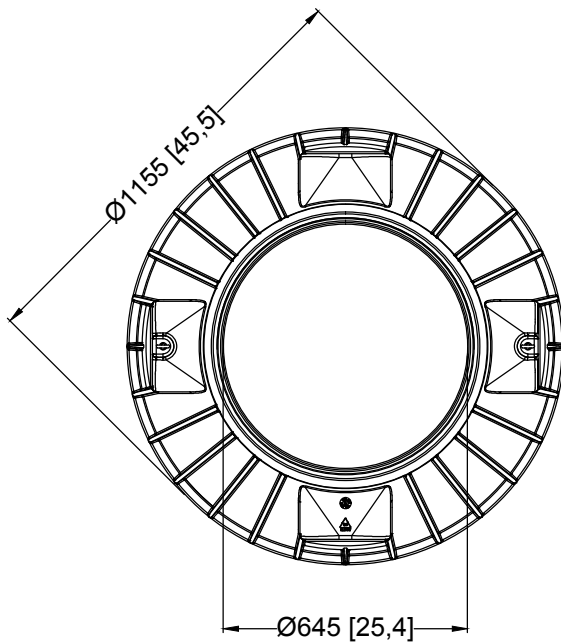

Massskizze

Bei Fragen und Anregungen stehen wir Ihnen gerne zur Seite:

Faserplast AG

Sonnmattstrasse 6-8
9532 Rickenbach TG

Tel. 071 929 29 29
Mail: info@faserplast.ch
www.faserplast.ch

| | | | |
|--|---|--|---|
| D GRAF Saphir Universalschacht 900 L / 237,8 gal. | | | Artikel-Nr. product no. 330456 article no. articulo no. |
| GB GRAF Saphir Universal shaft 900 L / 237,8 gal. | ES GRAF Saphir Arqueta sin tapa 900 L / 237,8 gal. | FR GRAF Saphir Regard Universel 900 L / 237,8 gal. | revision |
| gezeichnet drawn ISC | Gewicht weight 47 kg | Otto Graf GmbH Carl-Zeiss-Str. 2-6 DE-79331 Teningen mail@graf.info www.graf.info | |
| Datum date 2016.01.11 | Toleranz tolerance +/- 3% | | |
| Maßstab scale M 1:20 | Einheiten units mm [inch] gal. = US gal. | | |
| | | | |