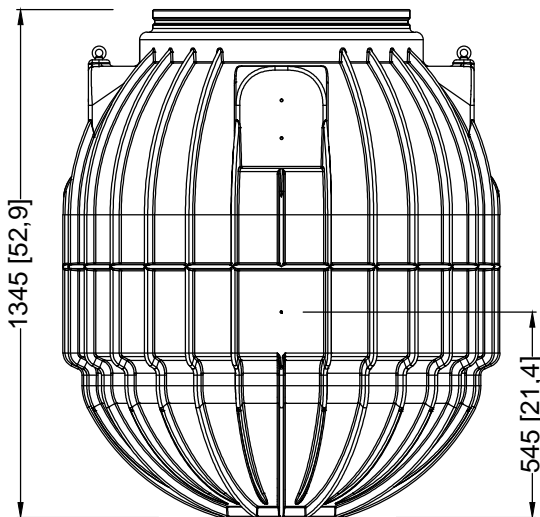

Massskizze

Bei Fragen und Anregungen stehen wir Ihnen gerne zur Seite:

Faserplast AG

Sonnmattstrasse 6-8
9532 Rickenbach TG

Tel. 071 929 29 29
Mail: info@faserplast.ch
www.faserplast.ch

| | | | |
|--|---|--|---|
| D GRAF Saphir Universalschacht 900 L / 237,8 gal. | | | Artikel-Nr. product no. 330456 article no. articulo no. |
| GB GRAF Saphir Universal shaft 900 L / 237,8 gal. | ES GRAF Saphir Arqueta sin tapa 900 L / 237,8 gal. | FR GRAF Saphir Regard Universel 900 L / 237,8 gal. | revision |
| gezeichnet drawn ISC | Gewicht weight 47 kg | Otto Graf GmbH Carl-Zeiss-Str. 2-6 DE-79331 Teningen mail@graf.info www.graf.info | |
| Datum date 2016.01.11 | Toleranz tolerance +/- 3% | | |
| Maßstab scale M 1:20 | Einheiten units mm [inch] gal. = US gal. | | |
| | | | |