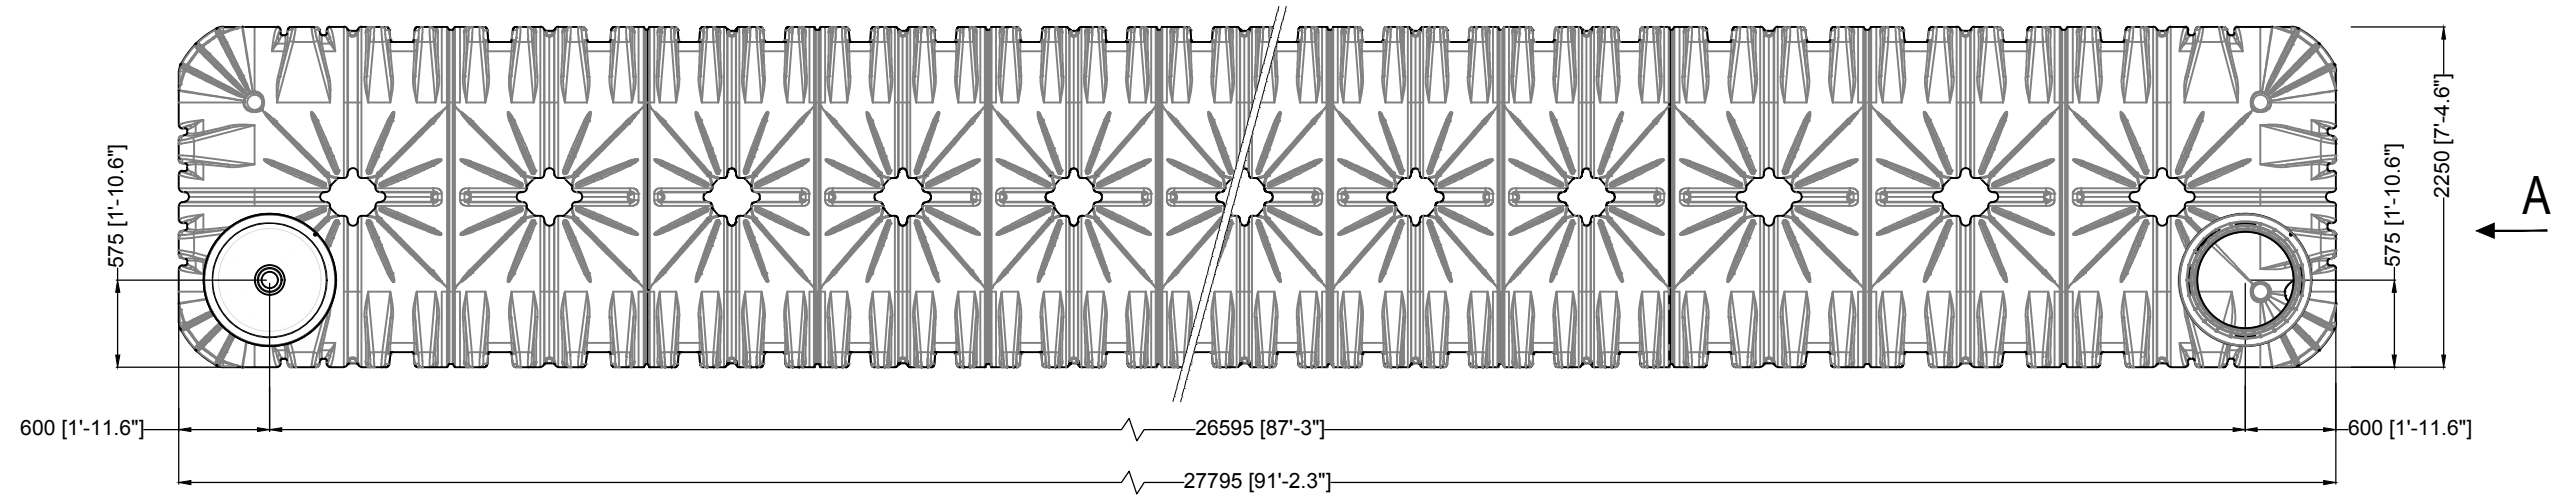

Massskizze

Bei Fragen und Anregungen stehen wir Ihnen gerne zur Seite:

Faserplast AG

Sonnmattstrasse 6-8
9532 Rickenbach TG

Tel. 071 929 29 29
Mail: info@faserplast.ch
www.faserplast.ch

Ansicht A / View A

D GRAF Platin XXL - Flachtank 60000 L / 15850,2 gal.			Artikel-Nr. product no. article no. artículo no.	391008		
GB	GRAF Platin XXL flat tank 60000 L / 15850,2 gal.	ES	GRAF Platin XXL Depósito de poca profundidad 60000 L / 15850,2 gal.	FR	GRAF Platine XXL Cuve à enterrer 60000 L / 15850,2 gal.	revision
gezeichnet drawn	EMU	Gewicht weight	2645 kg	Otto Graf GmbH Carl-Zeiss-Str. 2-6 DE-79331 Teningen mail@graf.info www.graf.info		
Datum date	2018.08.22	Toleranz tolerance	+/- 3%			
Maßstab scale	M 1:50	Einheiten units	mm [inch] gal. = US gal.			