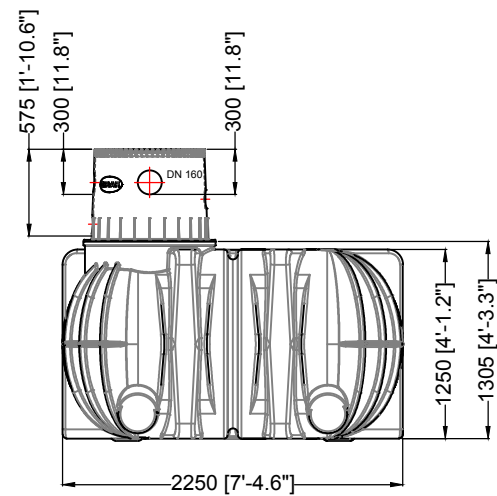

Massskizze

Bei Fragen und Anregungen stehen wir Ihnen gerne zur Seite:

Faserplast AG

Sonnmattstrasse 6-8
9532 Rickenbach TG

Tel. 071 929 29 29
Mail: info@faserplast.ch
www.faserplast.ch

Ansicht A / View A

D GRAF Platin XXL - Flachtank 60000 L / 15850,2 gal.			Artikel-Nr. product no. article no. artículo no.	391008		
GB	GRAF Platin XXL flat tank 60000 L / 15850,2 gal.	ES	GRAF Platin XXL Depósito de poca profundidad 60000 L / 15850,2 gal.	FR	GRAF Platine XXL Cuve à enterrer 60000 L / 15850,2 gal.	revision
gezeichnet drawn	EMU	Gewicht weight	2645 kg	Otto Graf GmbH Carl-Zeiss-Str. 2-6 DE-79331 Teningen mail@graf.info www.graf.info		
Datum date	2018.08.22	Toleranz tolerance	+/- 3%			
Maßstab scale	M 1:50	Einheiten units	mm [inch] gal. = US gal.			