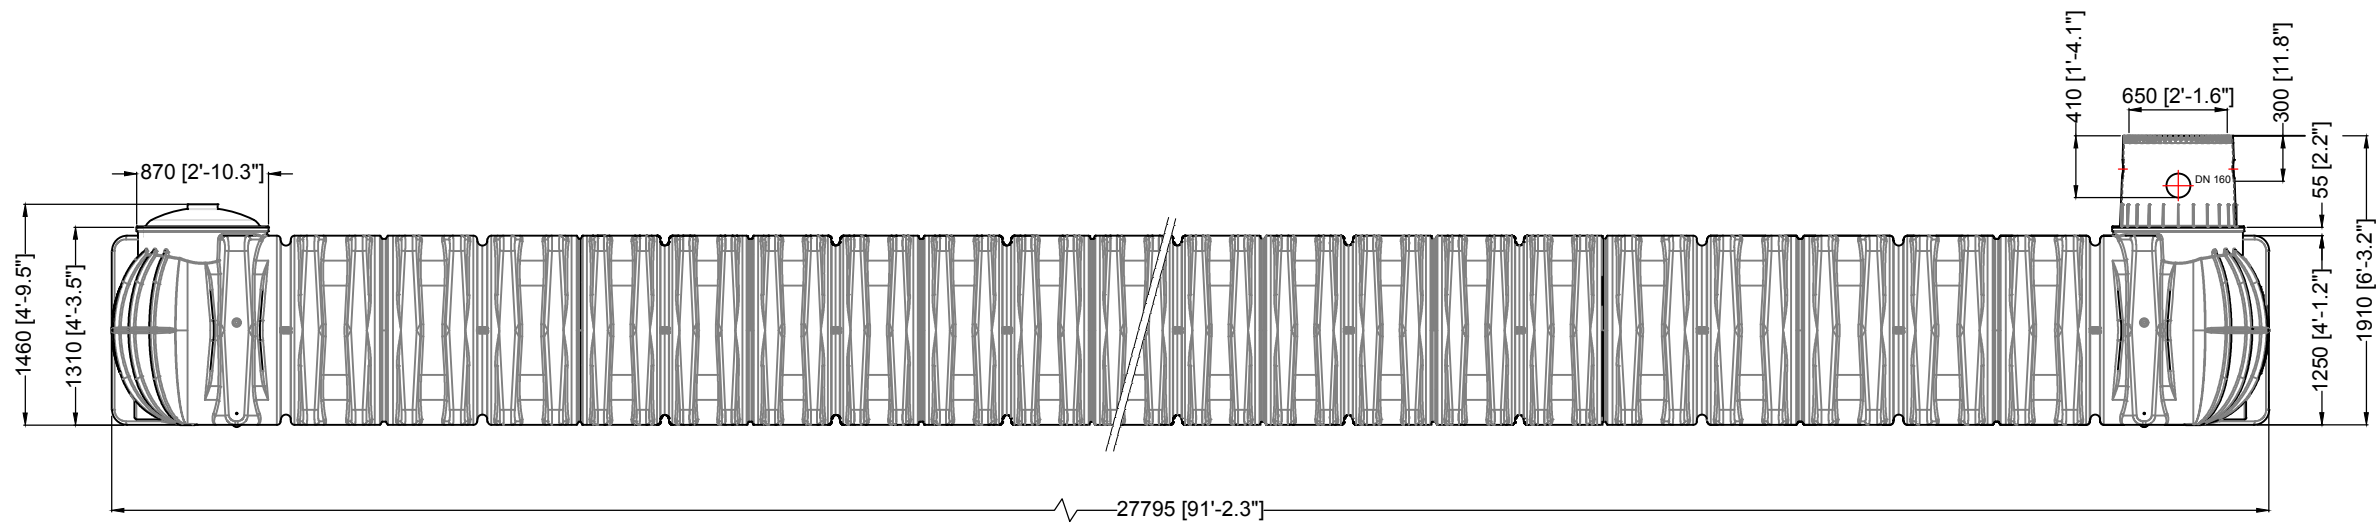

Massskizze

Bei Fragen und Anregungen stehen wir Ihnen gerne zur Seite:

Faserplast AG

Sonnmattstrasse 6-8
9532 Rickenbach TG

Tel. 071 929 29 29
Mail: info@faserplast.ch
www.faserplast.ch

Ansicht A / View A

D GRAF Platin XXL - Flachtank 60000 L / 15850,2 gal.			Artikel-Nr. product no. article no. artículo no.	391008		
GB	GRAF Platin XXL flat tank 60000 L / 15850,2 gal.	ES	GRAF Platin XXL Depósito de poca profundidad 60000 L / 15850,2 gal.	FR	GRAF Platine XXL Cuve à enterrer 60000 L / 15850,2 gal.	revision
gezeichnet drawn	EMU	Gewicht weight	2645 kg	Otto Graf GmbH Carl-Zeiss-Str. 2-6 DE-79331 Teningen mail@graf.info www.graf.info		
Datum date	2018.08.22	Toleranz tolerance	+/- 3%			
Maßstab scale	M 1:50	Einheiten units	mm [inch] gal. = US gal.			