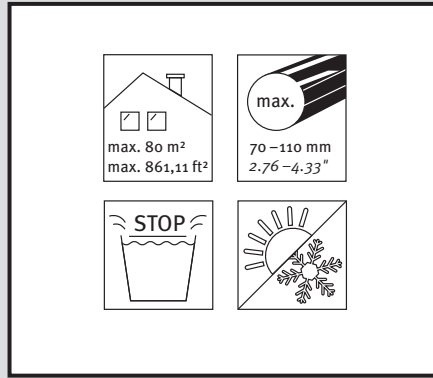

- **DE** Füllautomat de Luxe
- **FR** Collecteur Filtrant Eco de Luxe
- **EN** Filling Device de luxe with overflow stop
- **ES** Filtro bajante Eco de luxe
- **IT** Sistema di riempimento automatico e luxe con blocco per troppopieno

Montageanleitung
Notice d'installation
Installation Instruction
Instrucciones para montaje
Introduzione d'installazione

N° 503014 N° 503015 N° 503016 N° 503023 N° 503024 N° 503025

23.05.2014