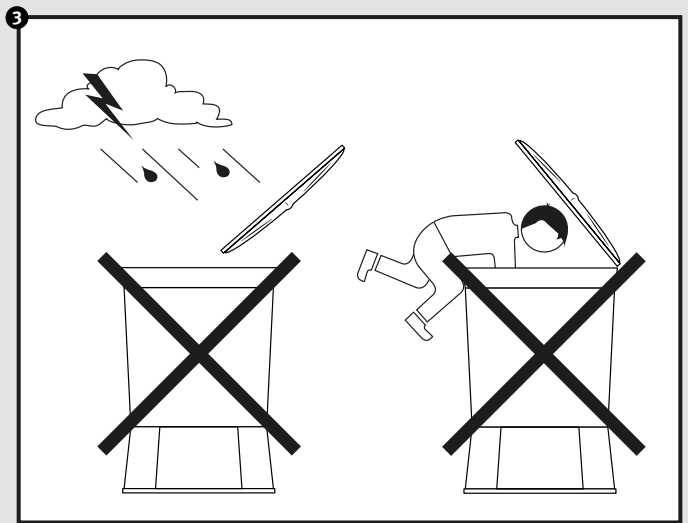

18.12.2014