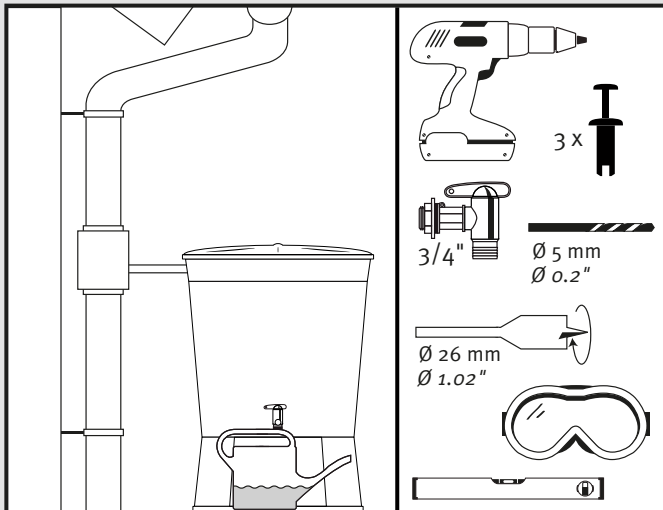

- DE **Aufstellanleitung für Regentonnen Toskana/Lanzarote/Siena 300 l**
- FR **Notice de montage de la cuve à eau Toscane/Lanzarote/Siena 300 l**
- EN **Installation manual rainwater butt Toscona/Lanzarote/Siena 300 l (79 US-gal)**
- ES **Manual para la instalación contenedor de agua Toscana/Lanzarote/Siena 300 l**
- IT **Instruzione di montaggio per serbatoio Toscana/Lanzarote/Siena 300 l**

- Montageanleitung
- Notice d'installation
- Installation Instruction
- Instrucciones para montaje
- Introduzione d'installazione

N° 50,4047