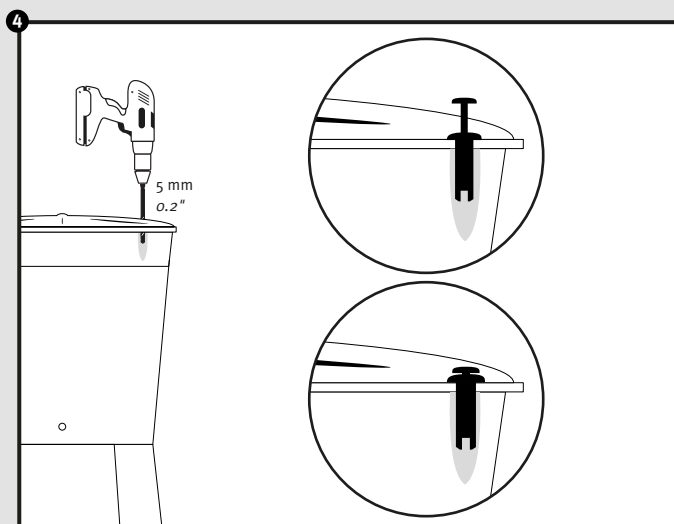

18.12.2014