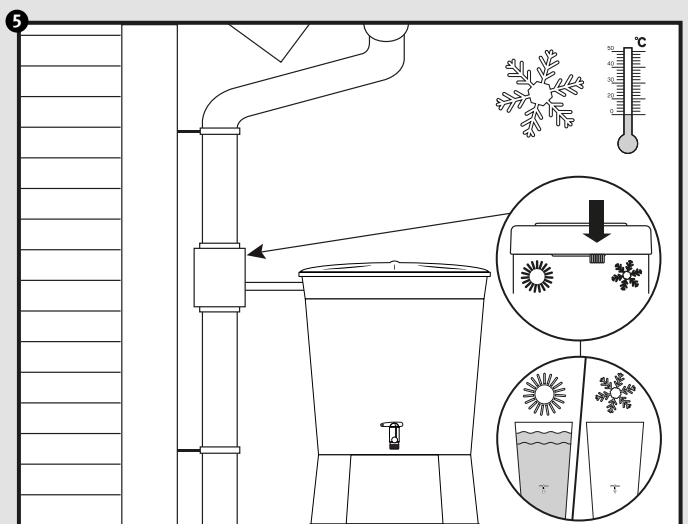

18.12.2014