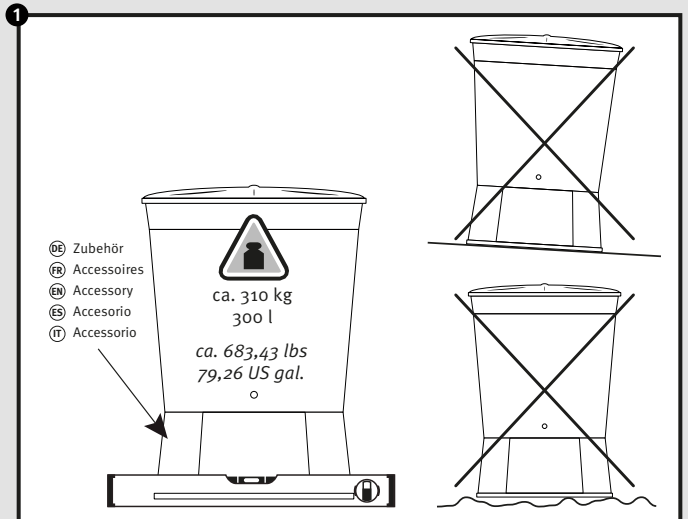

- DE **Aufstellanleitung für Regentonnen Toskana/Lanzarote/Siena 300 l**
- FR **Notice de montage de la cuve à eau Toscane/Lanzarote/Siena 300 l**
- EN **Installation manual rainwater butt Toscona/Lanzarote/Siena 300 l (79 US-gal)**
- ES **Manual para la instalación contenedor de agua Toscana/Lanzarote/Siena 300 l**
- IT **Instruzione di montaggio per serbatoio Toscana/Lanzarote/Siena 300 l**

- Montageanleitung
- Notice d'installation
- Installation Instruction
- Instrucciones para montaje
- Introduzione d'installazione

N° 50,4047