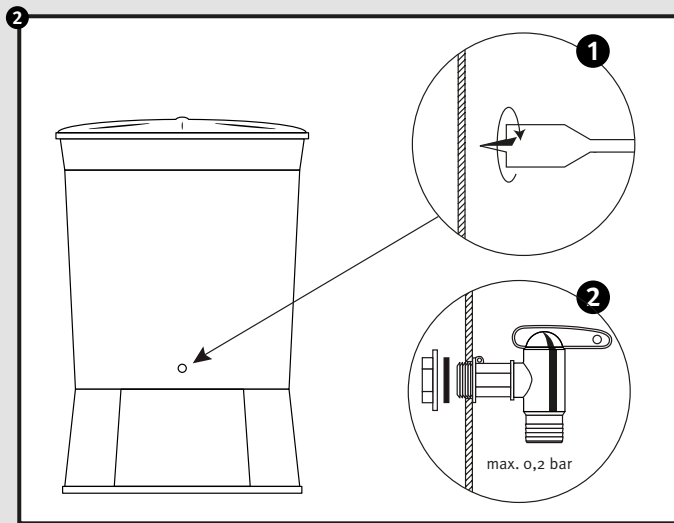

18.12.2014