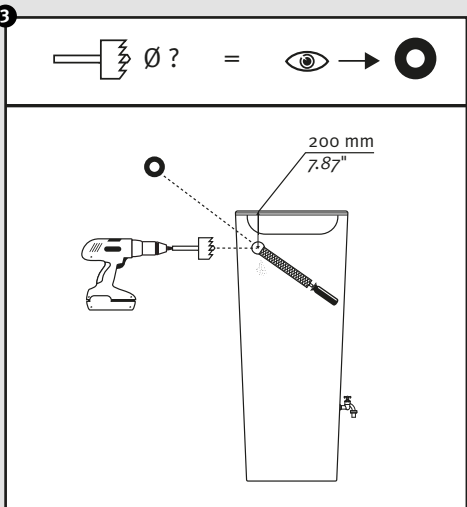

- DE Regenspeicher mit Pflanzschale
- FR Réservoir d'eau avec bac à plantes
- EN Water collector with plant cup
- ES Depósito con macetero
- IT Deposito presso macetero

Aufstellanleitung
Notice de montage
Installation manual
Instrucciones de montaje
Istruzioni per l'installazione