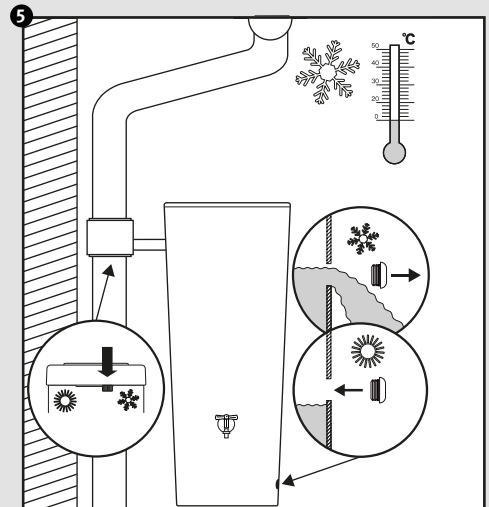

- DE Regenspeicher mit Pflanzschale
- FR Réservoir d'eau avec bac à plantes
- EN Water collector with plant cup
- ES Depósito con macetero
- IT Deposito presso macetero

Aufstellanleitung
Notice de montage
Installation manual
Instrucciones de montaje
Istruzioni per l'installazione