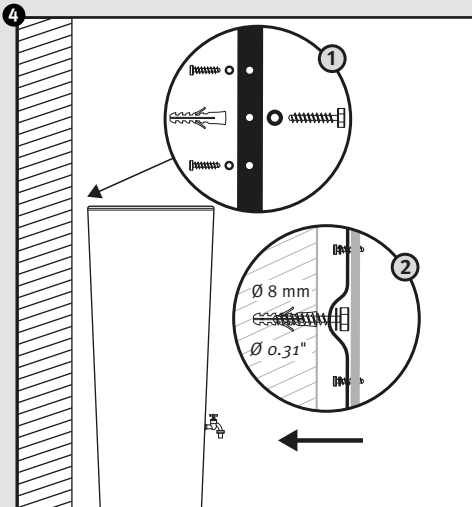

- DE Regenspeicher mit Pflanzschale
- FR Réservoir d'eau avec bac à plantes
- EN Water collector with plant cup
- ES Depósito con macetero
- IT Deposito presso macetero

Aufstellanleitung
Notice de montage
Installation manual
Instrucciones de montaje
Istruzioni per l'installazione