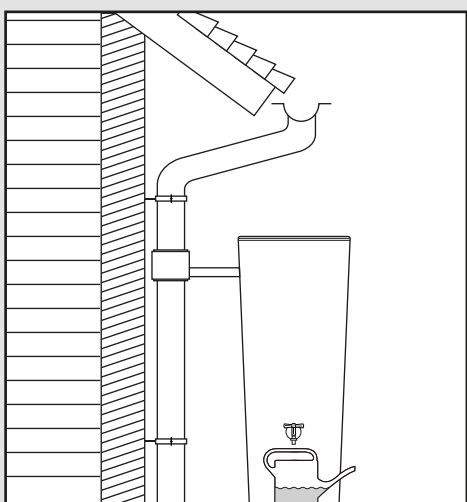

- DE Regenspeicher mit Pflanzschale
- FR Réservoir d'eau avec bac à plantes
- EN Water collector with plant cup
- ES Depósito con macetero
- IT Deposito presso macetero

Aufstellanleitung
Notice de montage
Installation manual
Instrucciones de montaje
Istruzioni per l'installazione