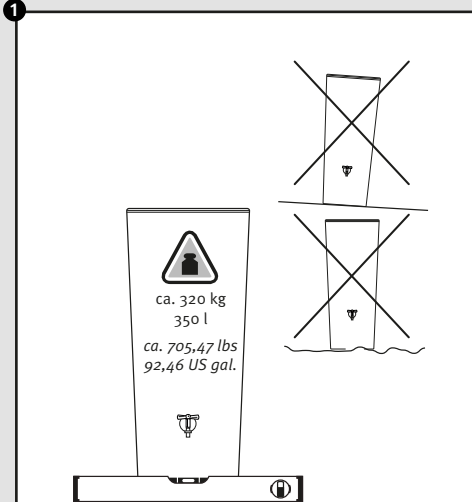

Einbauanleitung

Bei Fragen und Anregungen stehen wir Ihnen gerne zur Seite:

Faserplast AG

Sonnmattstrasse 6-8
9532 Rickenbach TG

Tel. 071 929 29 29
Mail: info@faserplast.ch
www.faserplast.ch

- DE Regenspeicher mit Pflanzschale
- FR Réservoir d'eau avec bac à plantes
- EN Water collector with plant cup
- ES Depósito con macetero
- IT Deposito presso macetero

Aufstellanleitung
 Notice de montage
 Installation manual
 Instrucciones de montaje
 Istruzioni per l'installazione

6 DE Bepflanzungshinweis FR Notez la plantation EN Note planting ES Nota plantación IT Nota semina 