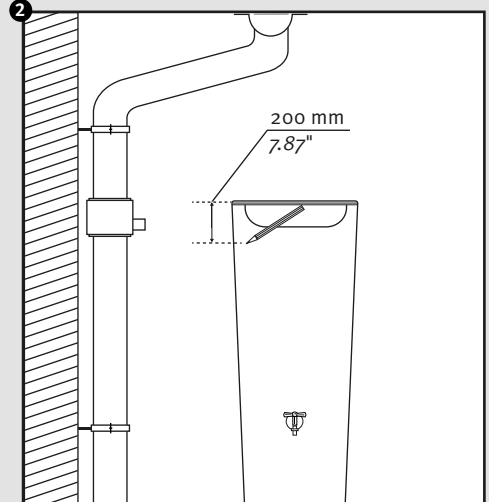

- DE Regenspeicher mit Pflanzschale
- FR Réservoir d'eau avec bac à plantes
- EN Water collector with plant cup
- ES Depósito con macetero
- IT Deposito presso macetero

Aufstellanleitung
Notice de montage
Installation manual
Instrucciones de montaje
Istruzioni per l'installazione