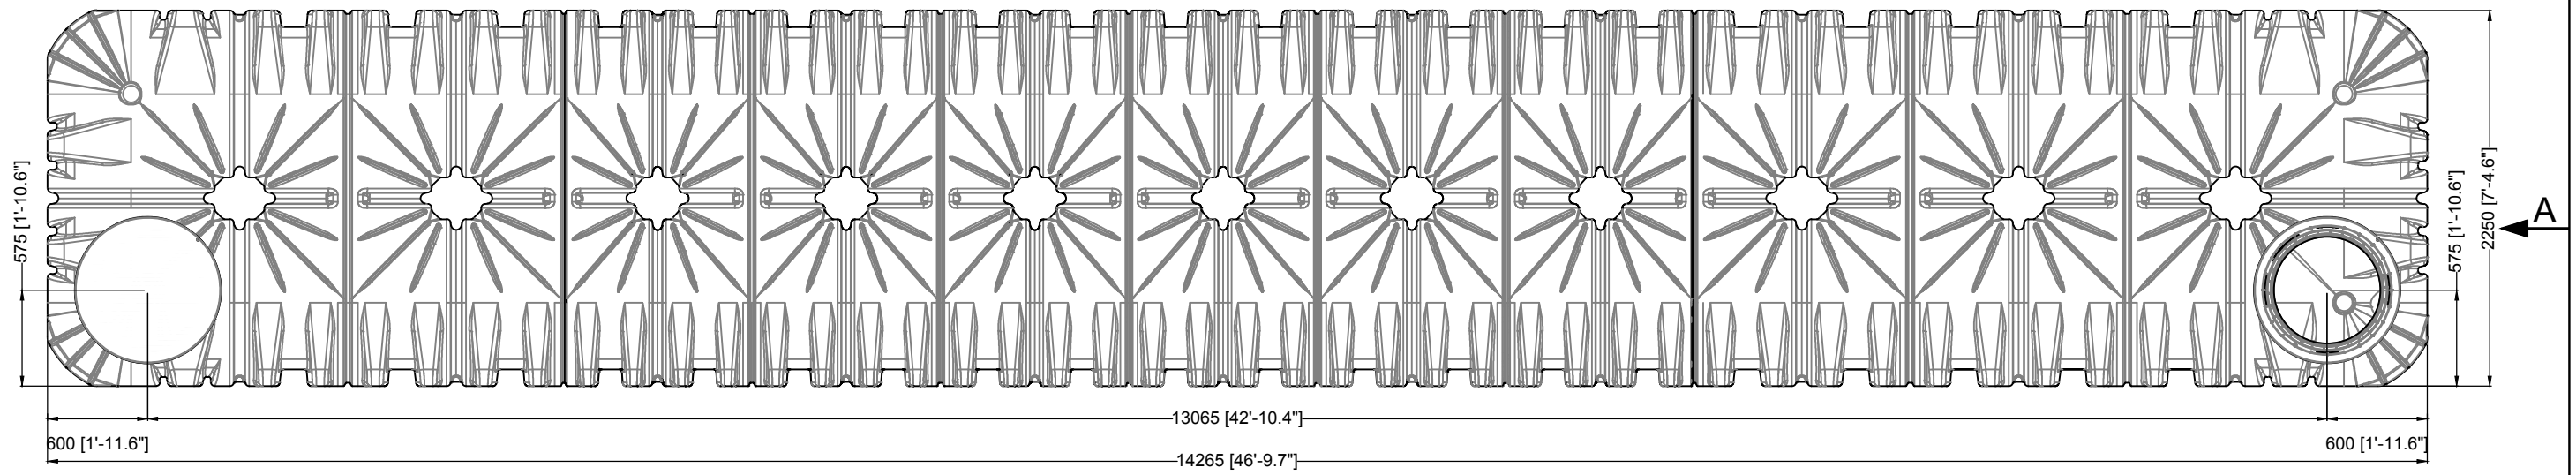

Ansicht A / View A

D GRAF Platin XXL - Flachtank 30000 L / 7925,1 gal.			Artikel-Nr. product no. article no. artículo no. <b>391002</b>
GB GRAF Platin XXL flat tank 30000 L / 7925,1 gal.	ES GRAF Platin XXL Depósito de poca profundidad 30000 L / 7925,1 gal.	FR GRAF Platine XXL Cuve à enterrer 30000 L / 7925,1 gal.	revision
gezeichnet drawn EMU	Gewicht weight 1355 kg	Otto Graf GmbH Carl-Zeiss-Str. 2-6 DE-79331 Teningen mail@graf.info www.graf.info	
Datum date 2018.08.22	Toleranz tolerance +/- 3%		
Maßstab scale M 1:40	Einheiten units mm [inch] gal. = US gal.		