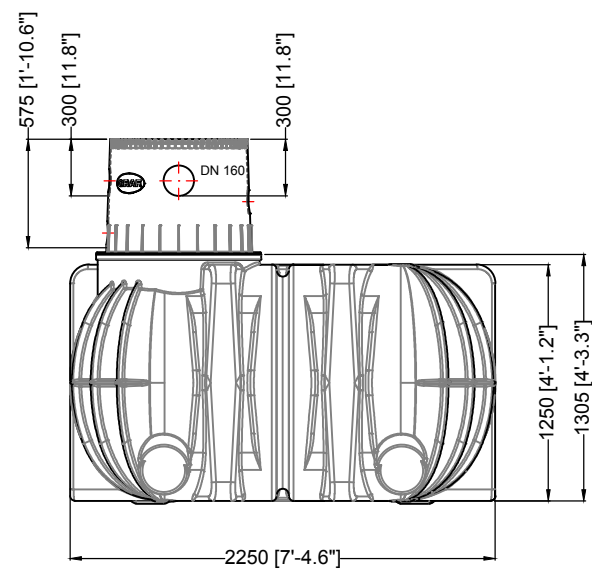

Ansicht A / View A

D GRAF Platin XXL - Flachtank 30000 L / 7925,1 gal.			Artikel-Nr. product no. article no. artículo no. <b>391002</b>
GB GRAF Platin XXL flat tank 30000 L / 7925,1 gal.	ES GRAF Platin XXL Depósito de poca profundidad 30000 L / 7925,1 gal.	FR GRAF Platine XXL Cuve à enterrer 30000 L / 7925,1 gal.	revision
gezeichnet drawn EMU	Gewicht weight 1355 kg	Otto Graf GmbH Carl-Zeiss-Str. 2-6 DE-79331 Teningen mail@graf.info www.graf.info	
Datum date 2018.08.22	Toleranz tolerance +/- 3%		
Maßstab scale M 1:40	Einheiten units mm [inch] gal. = US gal.		