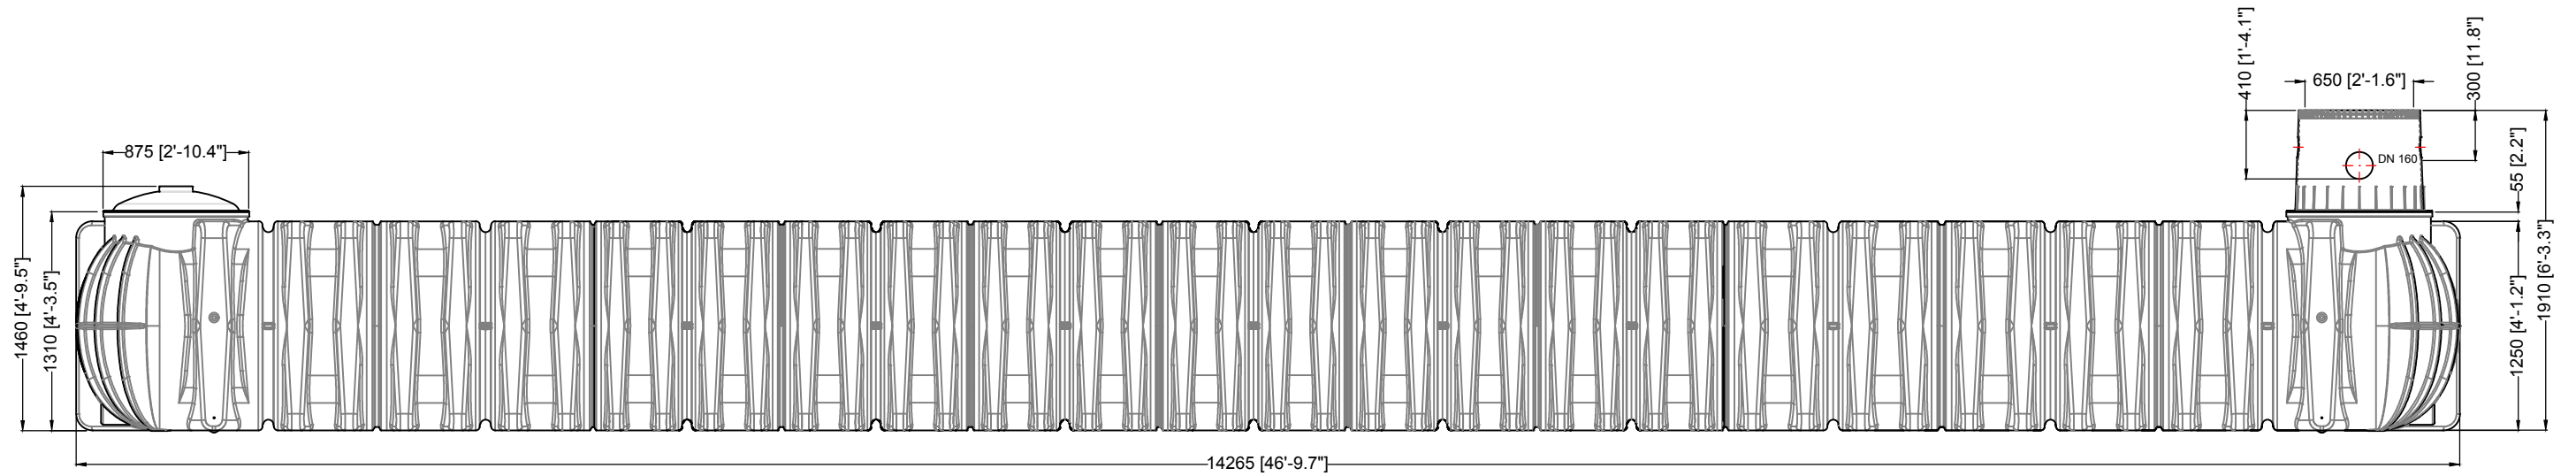

Ansicht A / View A

D GRAF Platin XXL - Flachtank 30000 L / 7925,1 gal.			Artikel-Nr. product no. article no. artículo no. <b>391002</b>
GB GRAF Platin XXL flat tank 30000 L / 7925,1 gal.	ES GRAF Platin XXL Depósito de poca profundidad 30000 L / 7925,1 gal.	FR GRAF Platine XXL Cuve à enterrer 30000 L / 7925,1 gal.	revision
gezeichnet drawn EMU	Gewicht weight 1355 kg	Otto Graf GmbH Carl-Zeiss-Str. 2-6 DE-79331 Teningen mail@graf.info www.graf.info	
Datum date 2018.08.22	Toleranz tolerance +/- 3%		
Maßstab scale M 1:40	Einheiten units mm [inch] gal. = US gal.		