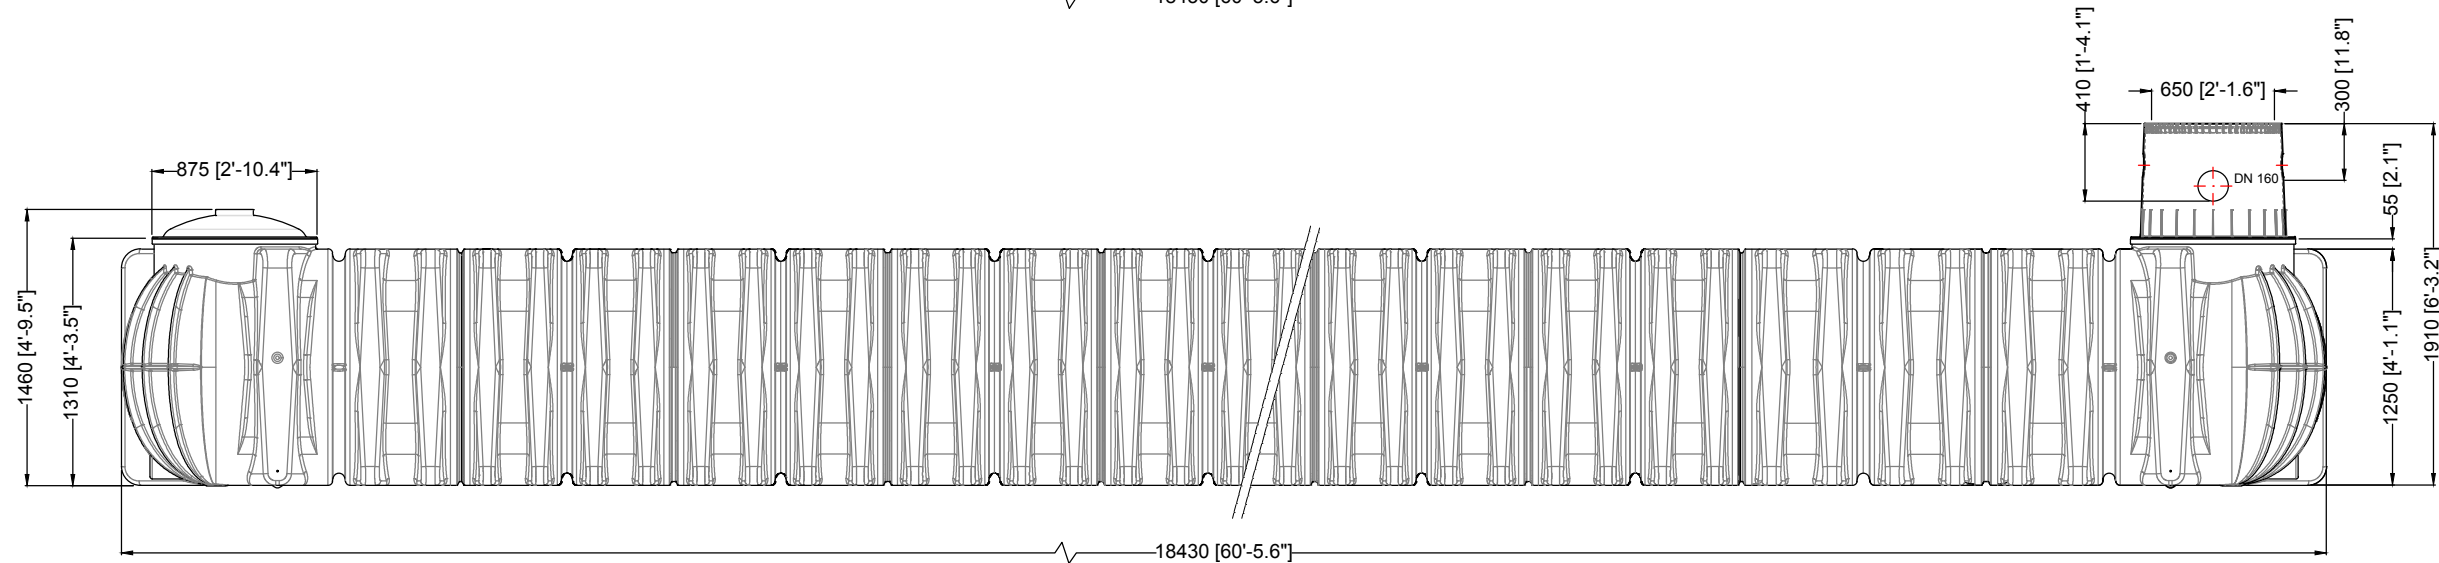

Ansicht A / View A

D	GRAF Platin XXL - Flachtank 40000 L / 10566,9 gal.			Artikel-Nr. product no. article no. artículo no.	391004
GB	GRAF Platin XXL flat tank 40000 L / 10566,9 gal.	ES	GRAF Platin XXL Depósito de poca profundidad 40000 L / 10566,9 gal.	FR	GRAF Platine XXL Cuve à enterrer 40000 L / 10566,9 gal.
gezeichnet drawn	EMU	Gewicht weight	1750 kg	Otto Graf GmbH Carl-Zeiss-Str. 2-6 DE-79331 Teningen mail@graf.info www.graf.info	
Datum date	2018.08.22	Toleranz tolerance	+/- 3%		
Maßstab scale	M 1:40	Einheiten units	mm [inch] gal. = US gal.