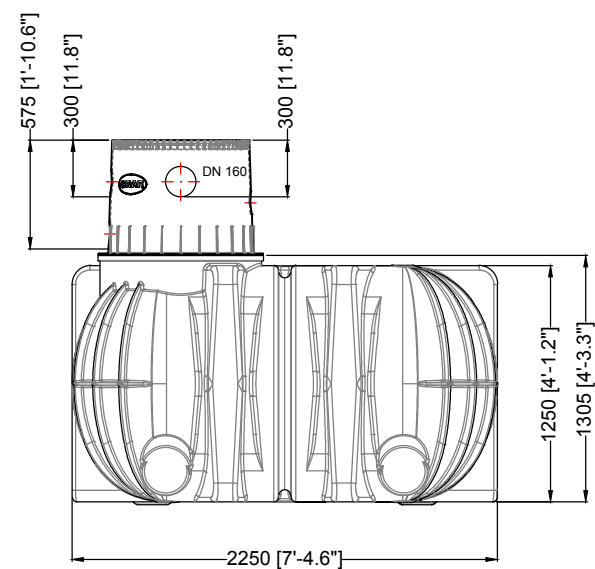

Ansicht A / View A

D	GRAF Platin XXL - Flachtank 40000 L / 10566,9 gal.			Artikel-Nr. product no. article no. artículo no.	391004
GB	GRAF Platin XXL flat tank 40000 L / 10566,9 gal.	ES	GRAF Platin XXL Depósito de poca profundidad 40000 L / 10566,9 gal.	FR	GRAF Platine XXL Cuve à enterrer 40000 L / 10566,9 gal.
gezeichnet drawn	EMU	Gewicht weight	1750 kg	Otto Graf GmbH Carl-Zeiss-Str. 2-6 DE-79331 Teningen mail@graf.info www.graf.info	
Datum date	2018.08.22	Toleranz tolerance	+/- 3%		
Maßstab scale	M 1:40	Einheiten units	mm [inch] gal. = US gal.