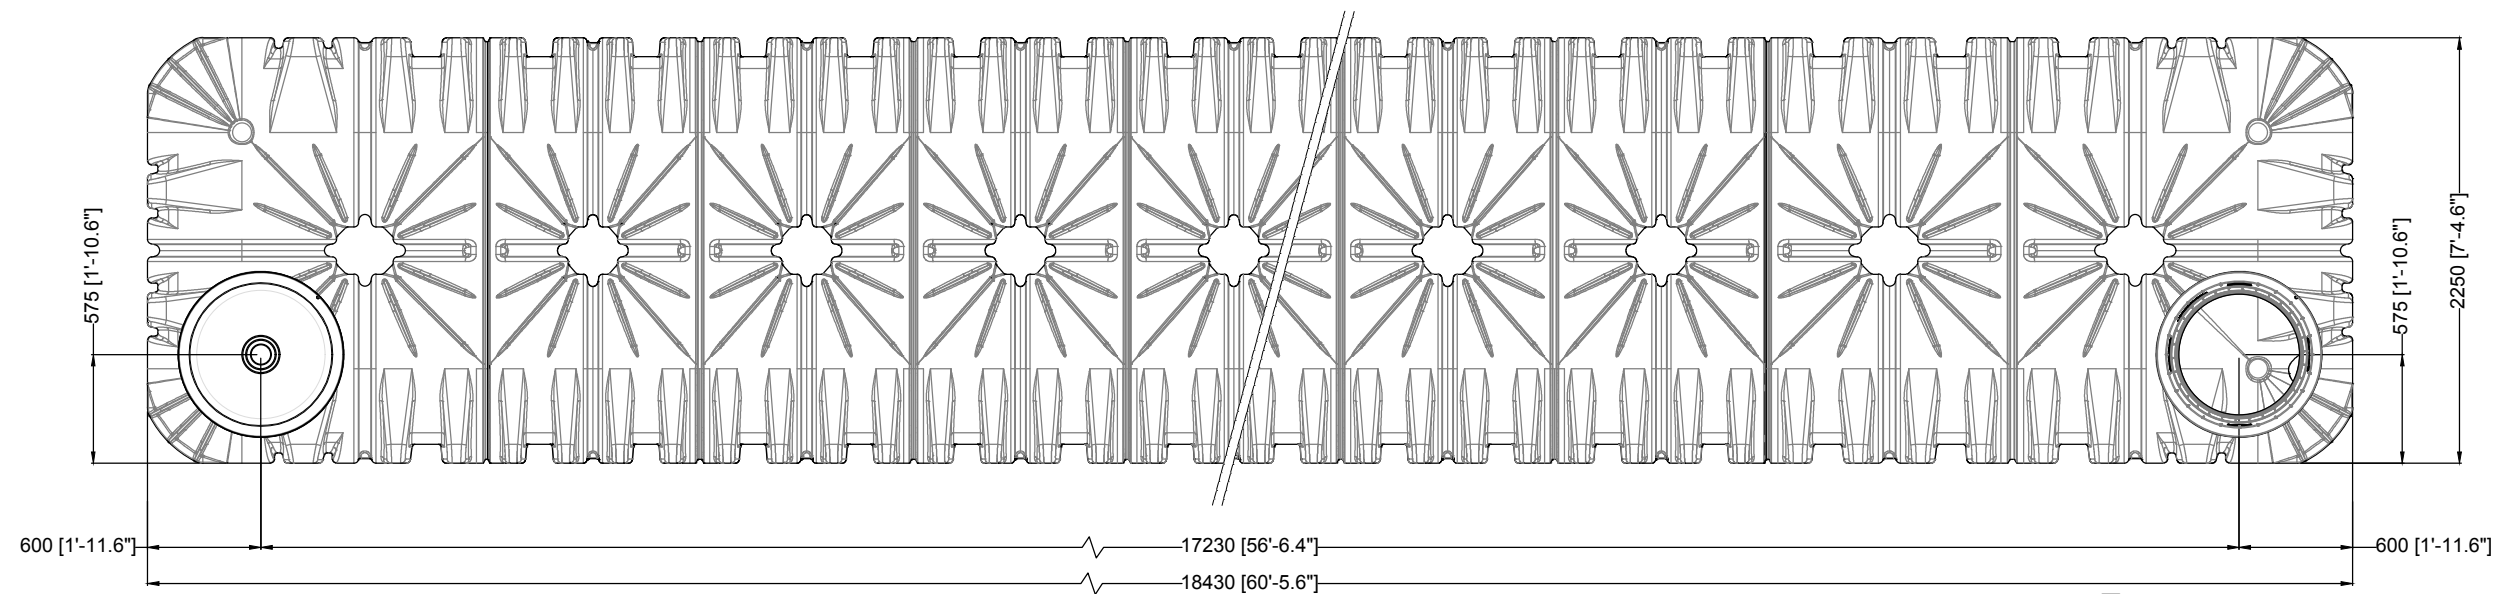

A ←

D	GRAF Platin XXL - Flachtank 40000 L / 10566,9 gal.			Artikel-Nr. product no. article no. artículo no.	391004
GB	GRAF Platin XXL flat tank 40000 L / 10566,9 gal.	ES	GRAF Platin XXL Depósito de poca profundidad 40000 L / 10566,9 gal.	FR	GRAF Platine XXL Cuve à enterrer 40000 L / 10566,9 gal.
gezeichnet drawn	EMU	Gewicht weight	1750 kg	Otto Graf GmbH Carl-Zeiss-Str. 2-6 DE-79331 Teningen mail@graf.info www.graf.info	
Datum date	2018.08.22	Toleranz tolerance	+/- 3%		
Maßstab scale	M 1:40	Einheiten units	mm [inch] gal. = US gal.