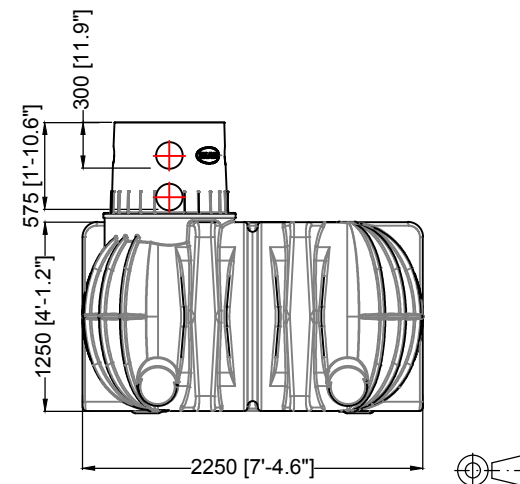

D
GRAF Platin XL - Flachtank
15000 L / 3962,6 gal.

Artikel-Nr.
product no.
article no.
articulo no.
390007

GB
GRAF Platin XL
flat tank
15000 L / 3962,6 gal.

ES
GRAF Platin XL
Depósito de poco profundidad
15000 L / 3962,6 gal.

FR
GRAF Platine XL
Cuve à enterrer
15000 L / 3962,6 gal.

Otto Graf GmbH
Carl-Zeiss-Str. 2-6
DE-79331 Teningen
mail@graf.info
www.graf.info

gezeichnet, drawn **EMU**

Gewicht, weight **710 kg**

revision

Datum, date **2018.08.24**

Toleranz, tolerance **+/- 3%**

Maßstab, scale **M 1:50**

Einheiten, units mm [inch] gal. = US gal.