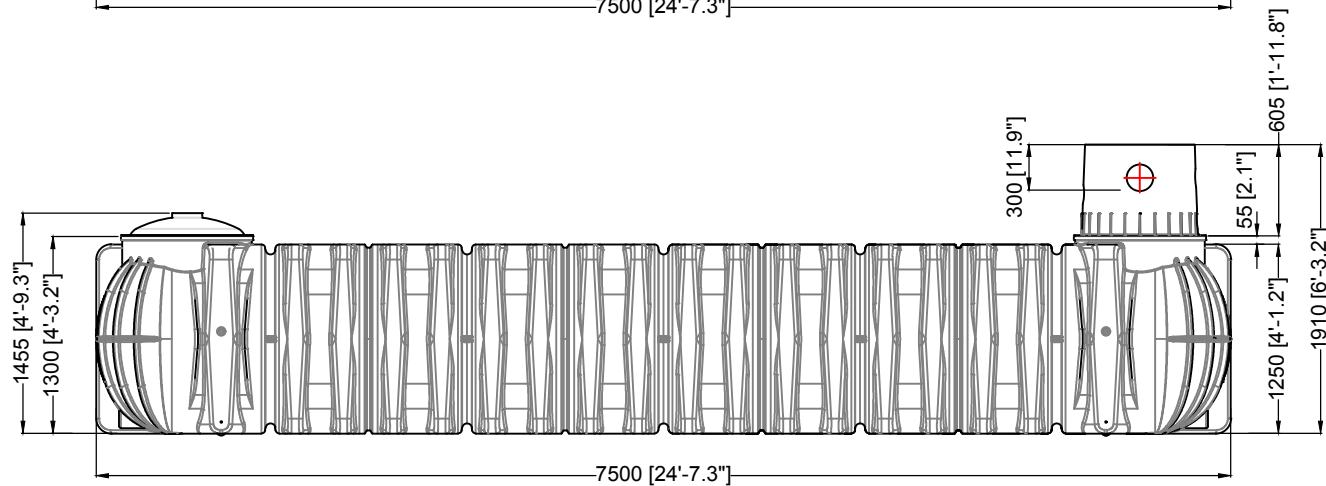

D
GRAF Platin XL - Flachtank
15000 L / 3962,6 gal.

Artikel-Nr.
product no.
article no.
articulo no.
390007

GB
GRAF Platin XL
flat tank
15000 L / 3962,6 gal.

ES
GRAF Platin XL
Depósito de poco profundidad
15000 L / 3962,6 gal.

FR
GRAF Platine XL
Cuve à enterrer
15000 L / 3962,6 gal.

Otto Graf GmbH
Carl-Zeiss-Str. 2-6
DE-79331 Teningen
mail@graf.info
www.graf.info

gezeichnet, drawn **EMU**

Gewicht, weight **710 kg**

revision

Datum, date **2018.08.24**

Toleranz, tolerance **+/- 3%**

Maßstab, scale **M 1:50**

Einheiten, units mm [inch] gal. = US gal.