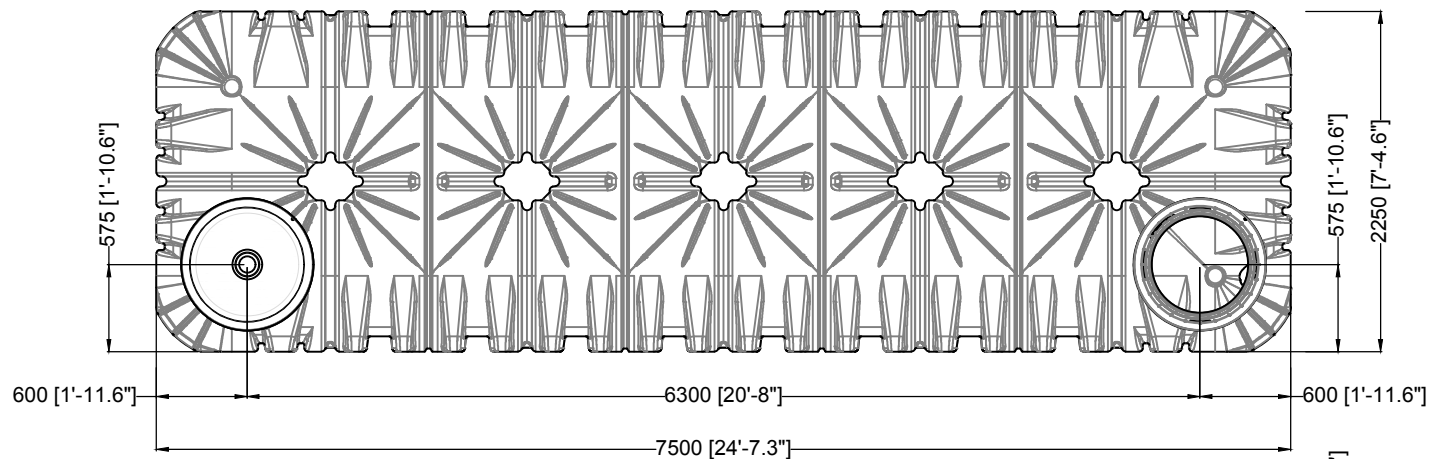

D
GRAF Platin XL - Flachtank
15000 L / 3962,6 gal.

Artikel-Nr.
product no.
article no.
articulo no.
390007

GB
GRAF Platin XL
flat tank
15000 L / 3962,6 gal.

ES
GRAF Platin XL
Depósito de poco profundidad
15000 L / 3962,6 gal.

FR
GRAF Platine XL
Cuve à enterrer
15000 L / 3962,6 gal.

Otto Graf GmbH
Carl-Zeiss-Str. 2-6
DE-79331 Teningen
mail@graf.info
www.graf.info

gezeichnet, drawn **EMU**

Gewicht, weight **710 kg**

revision

Datum, date **2018.08.24**

Toleranz, tolerance **+/- 3%**

Maßstab, scale **M 1:50**

Einheiten, units mm [inch] gal. = US gal.