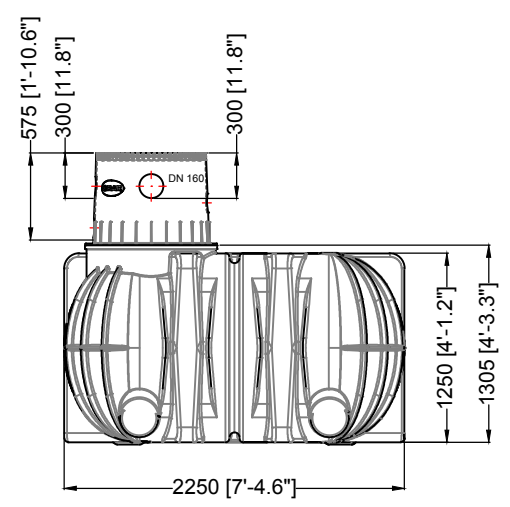

Massskizze

Bei Fragen und Anregungen stehen wir Ihnen gerne zur Seite:

Faserplast AG

Sonnmattstrasse 6-8
9532 Rickenbach TG

Tel. 071 929 29 29
Mail: info@faserplast.ch
www.faserplast.ch

Ansicht A / View A

D GRAF Platin XXL - Flachtank 65000 L / 17171,1 gal.			Artikel-Nr. product no. article no. artículo no.
GB GRAF Platin XXL flat tank 65000 L / 17171,1 gal.	ES GRAF Platin XXL Depósito de poca profundidad 65000 L / 17171,1 gal.	FR GRAF Platine XXL Cuve à enterrer 65000 L / 17171,1 gal.	391009 revision
gezeichnet drawn EMU	Gewicht weight 2825 kg	Otto Graf GmbH Carl-Zeiss-Str. 2-6 DE-79331 Teningen mail@graf.info www.graf.info	
Datum date 2018.08.22	Toleranz tolerance +/- 3%		
Maßstab scale M 1:50	Einheiten units mm [inch] gal. = US gal.		