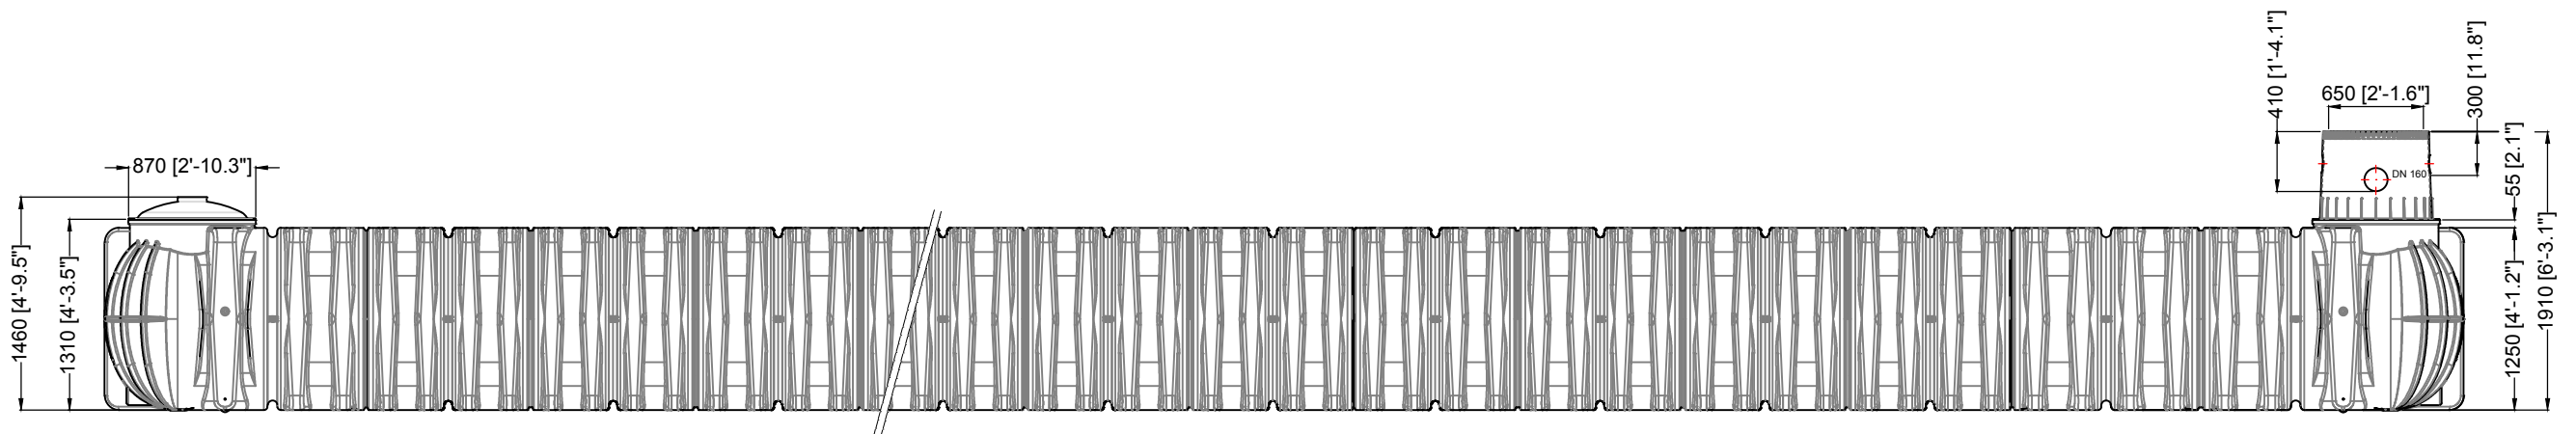

Massskizze

Bei Fragen und Anregungen stehen wir Ihnen gerne zur Seite:

Faserplast AG

Sonnmattstrasse 6-8
9532 Rickenbach TG

Tel. 071 929 29 29
Mail: info@faserplast.ch
www.faserplast.ch

Ansicht A / View A

D GRAF Platin XXL - Flachtank 65000 L / 17171,1 gal.			Artikel-Nr. product no. article no. artículo no.
GB GRAF Platin XXL flat tank 65000 L / 17171,1 gal.	ES GRAF Platin XXL Depósito de poca profundidad 65000 L / 17171,1 gal.	FR GRAF Platine XXL Cuve à enterrer 65000 L / 17171,1 gal.	391009 revision
gezeichnet drawn EMU	Gewicht weight 2825 kg	Otto Graf GmbH Carl-Zeiss-Str. 2-6 DE-79331 Teningen mail@graf.info www.graf.info	
Datum date 2018.08.22	Toleranz tolerance +/- 3%		
Maßstab scale M 1:50	Einheiten units mm [inch] gal. = US gal.		