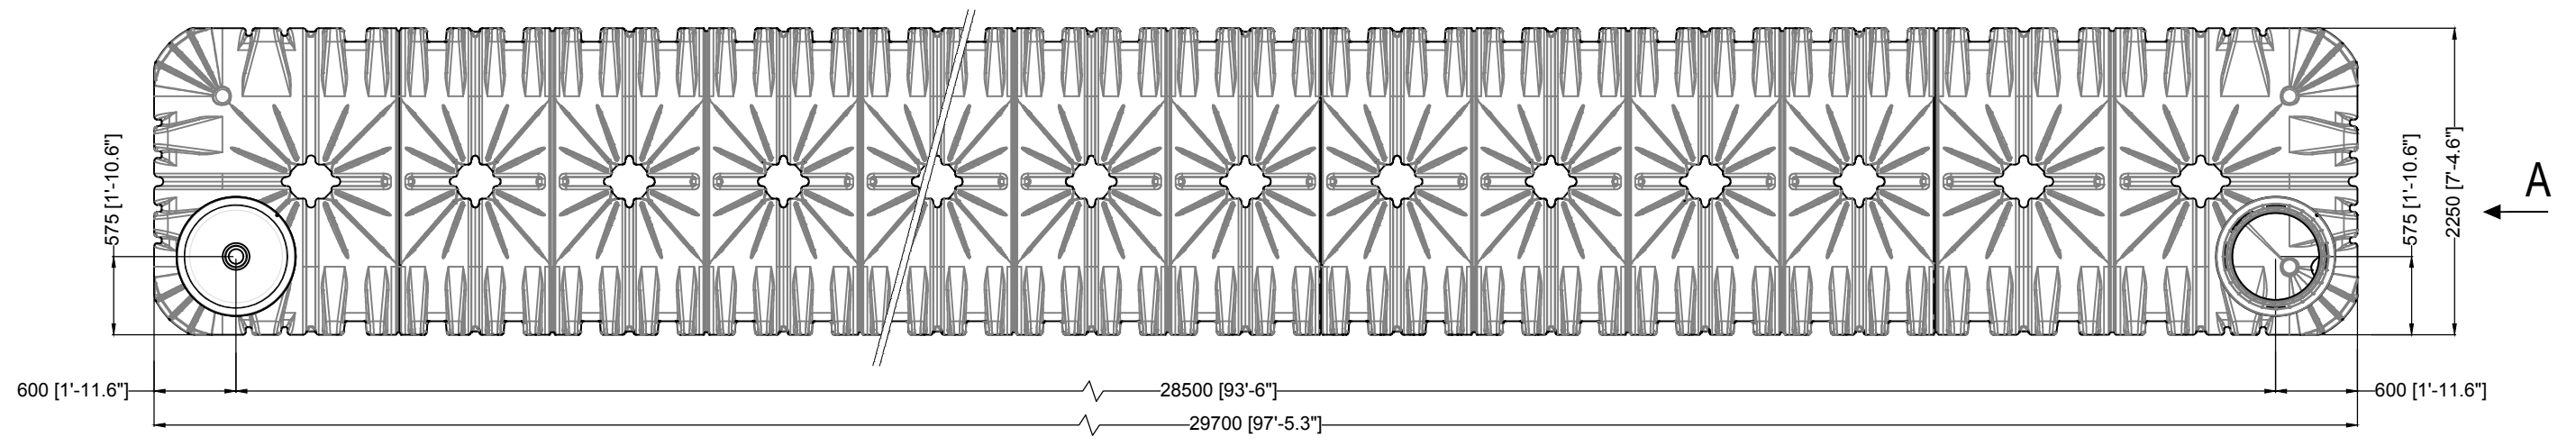

Massskizze

Bei Fragen und Anregungen stehen wir Ihnen gerne zur Seite:

Faserplast AG

Sonnmattstrasse 6-8
9532 Rickenbach TG

Tel. 071 929 29 29
Mail: info@faserplast.ch
www.faserplast.ch

Ansicht A / View A

D GRAF Platin XXL - Flachtank 65000 L / 17171,1 gal.			Artikel-Nr. product no. article no. artículo no.
GB GRAF Platin XXL flat tank 65000 L / 17171,1 gal.	ES GRAF Platin XXL Depósito de poca profundidad 65000 L / 17171,1 gal.	FR GRAF Platine XXL Cuve à enterrer 65000 L / 17171,1 gal.	391009 revision
gezeichnet drawn EMU	Gewicht weight 2825 kg	Otto Graf GmbH Carl-Zeiss-Str. 2-6 DE-79331 Teningen mail@graf.info www.graf.info	
Datum date 2018.08.22	Toleranz tolerance +/- 3%		
Maßstab scale M 1:50	Einheiten units mm [inch] gal. = US gal.		