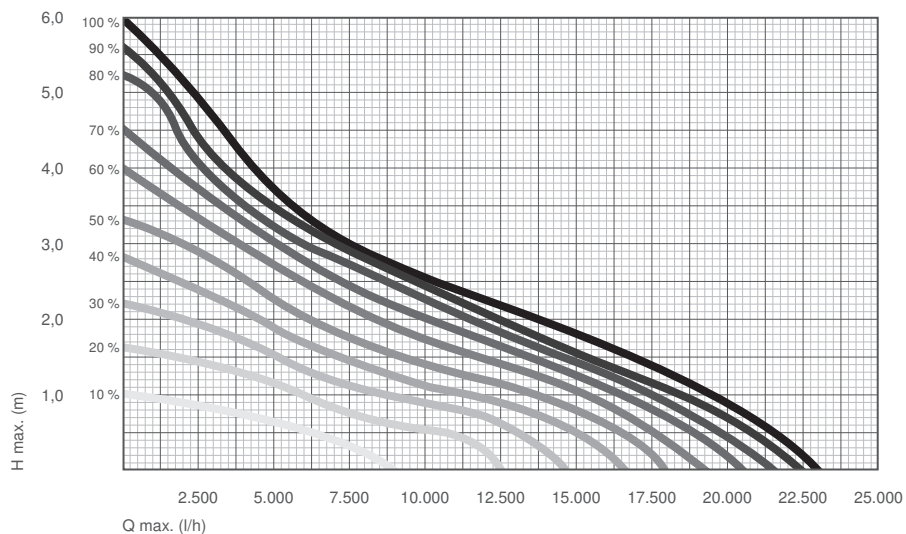

# Teichpumpe Efinity Q-Tec 24000

Controller Einstellung	Watt	Qmax. l/h	Hmax. m
100 %	180	23.000	0
		21.500	0,5
		19.850	1,0
		16.360	1,5
		13.300	2,0
		10.460	2,5
		7.760	3,0
		5.940	3,5
		4.280	4,0
		3.050	4,5
		2.360	5,0
1.500	5,5		
0	6,0		

Controller Einstellung	Watt	Qmax. l/h	Hmax. m
90 %	162	22.400	0
		20.800	0,5
		18.700	1,0
		15.470	1,5
		12.620	2,0
		9.600	2,5
		7.230	3,0
		5.050	3,5
		3.360	4,0
		2.340	4,5
		1.920	5,0
0	5,6		

Controller Einstellung	Watt	Qmax. l/h	Hmax. m
80 %	144	21.500	0
		19.580	0,5
		17.720	1,0
		14.540	1,5
		11.600	2,0
		8.460	2,5
		6.130	3,0
		4.070	3,5
		2.560	4,0
		1.800	4,5
		1.150	5,0
0	5,2		