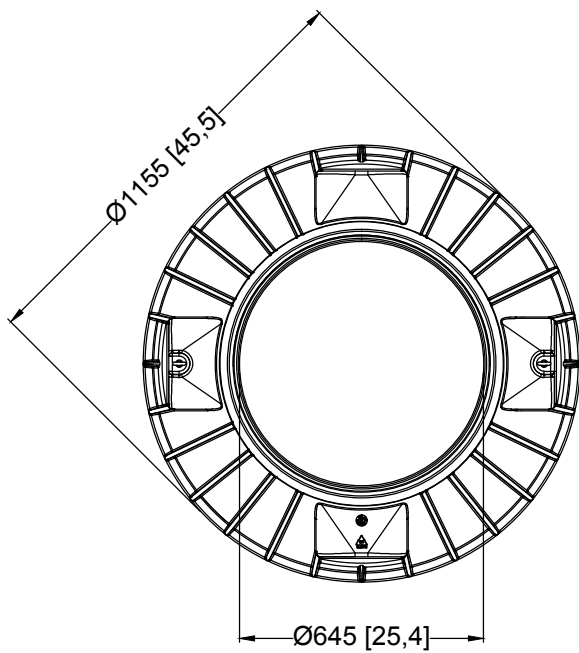

Massskizze

Bei Fragen und Anregungen stehen wir Ihnen gerne zur Seite:

Faserplast AG

Sonnmattstrasse 6-8
9532 Rickenbach TG

Tel. 071 929 29 29
Mail: info@faserplast.ch
www.faserplast.ch

D GRAF Saphir Universalschacht 1200 L / 317 gal.			Artikel-Nr. product no. 330457 article no. articulo no.
GB GRAF Saphir Universal shaft 1200 L / 317 gal.	ES GRAF Saphir Arqueta sin tapa 1200 L / 317 gal.	FR GRAF Saphir Regard Universel 1200 L / 317 gal.	revision
gezeichnet drawn ISC	Gewicht weight 58 kg	Otto Graf GmbH Carl-Zeiss-Str. 2-6 DE-79331 Teningen mail@graf.info www.graf.info	
Datum date 2016.01.11	Toleranz tolerance +/- 3%		
Maßstab scale M 1:20	Einheiten units mm [inch] gal. = US gal.		