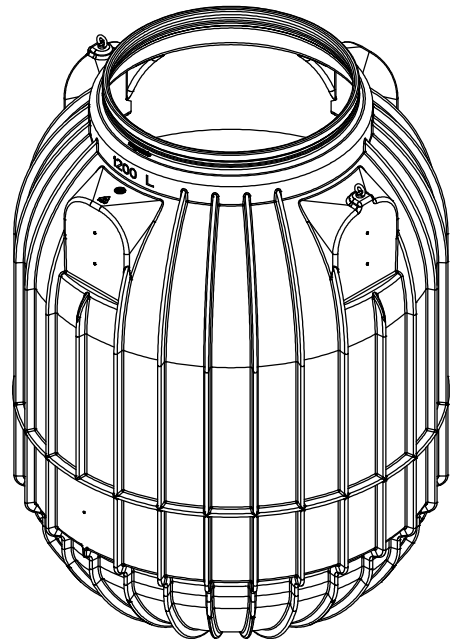

Massskizze

Bei Fragen und Anregungen stehen wir Ihnen gerne zur Seite:

Faserplast AG

Sonnmattstrasse 6-8
9532 Rickenbach TG

Tel. 071 929 29 29
Mail: info@faserplast.ch
www.faserplast.ch

D GRAF Saphir Universalschacht 1200 L / 317 gal.			Artikel-Nr. product no. 330457 article no. articulo no.
GB GRAF Saphir Universal shaft 1200 L / 317 gal.	ES GRAF Saphir Arqueta sin tapa 1200 L / 317 gal.	FR GRAF Saphir Regard Universel 1200 L / 317 gal.	revision
gezeichnet drawn ISC	Gewicht weight 58 kg	Otto Graf GmbH Carl-Zeiss-Str. 2-6 DE-79331 Teningen mail@graf.info www.graf.info	
Datum date 2016.01.11	Toleranz tolerance +/- 3%		
Maßstab scale M 1:20	Einheiten units mm [inch] gal. = US gal.		