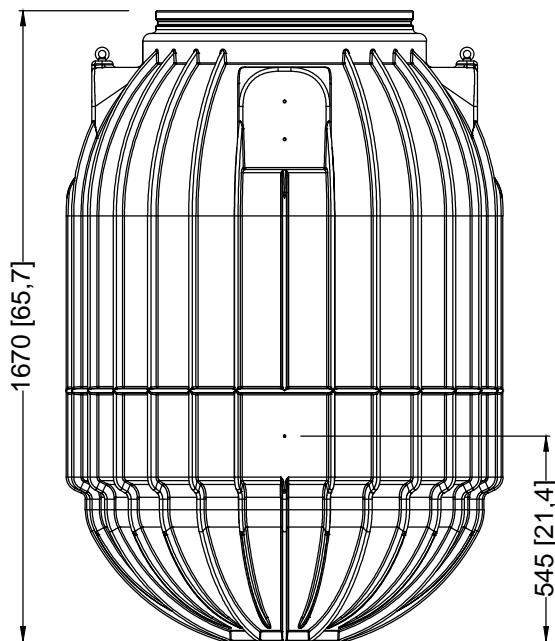

Massskizze

Bei Fragen und Anregungen stehen wir Ihnen gerne zur Seite:

Faserplast AG

Sonnmattstrasse 6-8
9532 Rickenbach TG

Tel. 071 929 29 29
Mail: info@faserplast.ch
www.faserplast.ch

D GRAF Saphir Universalschacht 1200 L / 317 gal.			Artikel-Nr. product no. 330457 article no. articulo no.
GB GRAF Saphir Universal shaft 1200 L / 317 gal.	ES GRAF Saphir Arqueta sin tapa 1200 L / 317 gal.	FR GRAF Saphir Regard Universel 1200 L / 317 gal.	revision
gezeichnet drawn ISC	Gewicht weight 58 kg	Otto Graf GmbH Carl-Zeiss-Str. 2-6 DE-79331 Teningen mail@graf.info www.graf.info	
Datum date 2016.01.11	Toleranz tolerance +/- 3%		
Maßstab scale M 1:20	Einheiten units mm [inch] gal. = US gal.		