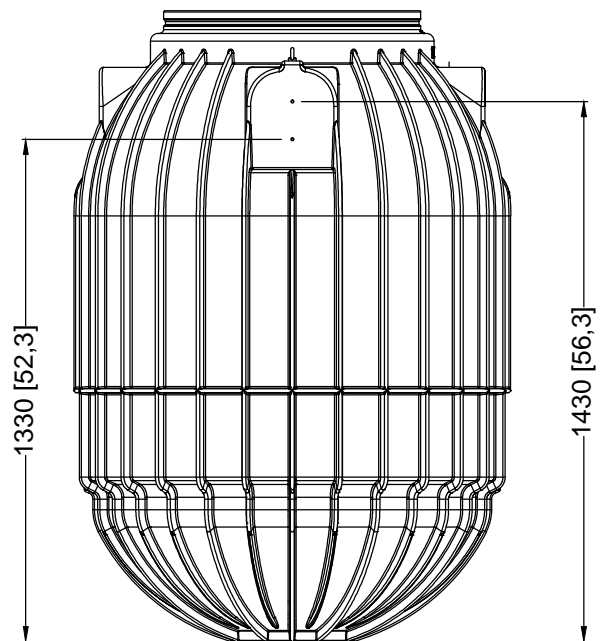

Massskizze

Bei Fragen und Anregungen stehen wir Ihnen gerne zur Seite:

Faserplast AG

Sonnmattstrasse 6-8
9532 Rickenbach TG

Tel. 071 929 29 29
Mail: info@faserplast.ch
www.faserplast.ch

D GRAF Saphir Universalschacht 1200 L / 317 gal.			Artikel-Nr. product no. 330457 article no. articulo no.
GB GRAF Saphir Universal shaft 1200 L / 317 gal.	ES GRAF Saphir Arqueta sin tapa 1200 L / 317 gal.	FR GRAF Saphir Regard Universel 1200 L / 317 gal.	revision
gezeichnet drawn ISC	Gewicht weight 58 kg	Otto Graf GmbH Carl-Zeiss-Str. 2-6 DE-79331 Teningen mail@graf.info www.graf.info	
Datum date 2016.01.11	Toleranz tolerance +/- 3%		
Maßstab scale M 1:20	Einheiten units mm [inch] gal. = US gal.		