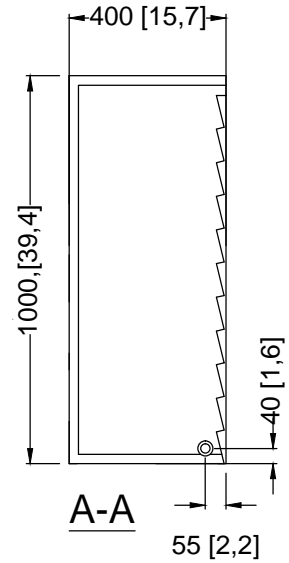

Hinteransicht  
View from back  
Vista de atrás  
Vue arrière

<b>D</b> <b>Woody Wandtank 350 Liter / 92,46 Gallonen</b> <b>Farbe: darkwood / lightwood</b>			Artikel-Nr. product no. article no. 212200 / 212201
<b>GB</b> Woody wall tank 350 Liter / 92,46 gal. darkwood / lightwood	<b>ES</b> Depósito Woody 350 Liter / 92,46 gal. darkwood / lightwood	<b>FR</b> Cuve murale Woody 350 Liter / 92,46 gal. darkwood / lightwood	revision
gezeichnet drawn <b>ISC</b>	Gewicht weight <b>35 kg</b>	<div style="text-align: center;">   <b>GARANTIA</b> </div>	
Datum date 2015.11.10	Toleranz tolerance +/- 3%		
Maßstab scale M 1:20	alle Maßangaben in mm [inch] all dimension in mm [inch]		
		<a href="http://www.garantia.eu">www.garantia.eu</a> <a href="mailto:info@garantia.eu">info@garantia.eu</a>	