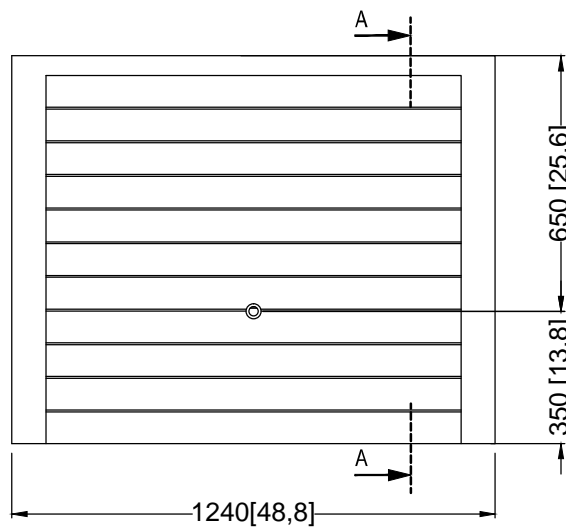

Hinteransicht  
View from back  
Vista de atrás  
Vue arrière

<b>D</b> <b>Woody Wandtank 350 Liter / 92,46 Gallonen</b> <b>Farbe: darkwood / lightwood</b>			Artikel-Nr. product no. article no. 212200 / 212201
<b>GB</b> Woody wall tank 350 Liter / 92,46 gal. darkwood / lightwood	<b>ES</b> Depósito Woody 350 Liter / 92,46 gal. darkwood / lightwood	<b>FR</b> Cuve murale Woody 350 Liter / 92,46 gal. darkwood / lightwood	revision
gezeichnet drawn <b>ISC</b>	Gewicht weight <b>35 kg</b>	<div style="text-align: center;">   <b>GARANTIA</b> </div>	
Datum date 2015.11.10	Toleranz tolerance +/- 3%		
Maßstab scale M 1:20	alle Maßangaben in mm [inch] all dimension in mm [inch]		
		<a href="http://www.garantia.eu">www.garantia.eu</a> <a href="mailto:info@garantia.eu">info@garantia.eu</a>	