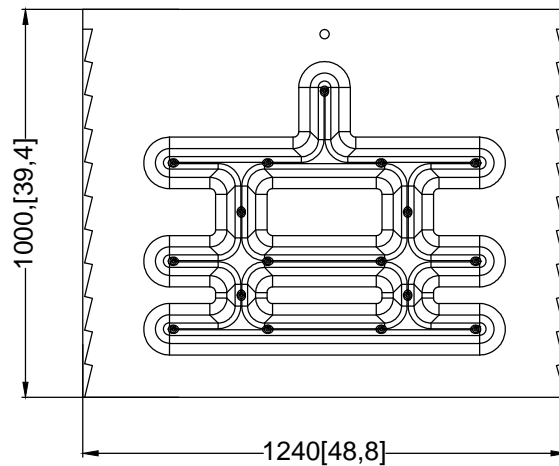

Hinteransicht  
View from back  
Vista de atrás  
Vue arrière

<b>D</b> <b>Woody Wandtank 350 Liter / 92,46 Gallonen</b> <b>Farbe: darkwood / lightwood</b>			Artikel-Nr. product no. article no. 212200 / 212201
<b>GB</b> Woody wall tank 350 Liter / 92,46 gal. darkwood / lightwood	<b>ES</b> Depósito Woody 350 Liter / 92,46 gal. darkwood / lightwood	<b>FR</b> Cuve murale Woody 350 Liter / 92,46 gal. darkwood / lightwood	revision
gezeichnet drawn <b>ISC</b>	Gewicht weight <b>35 kg</b>	<div style="text-align: center;">   <b>GARANTIA</b> </div>	
Datum date 2015.11.10	Toleranz tolerance +/- 3%		
Maßstab scale M 1:20	alle Maßangaben in mm [inch] all dimension in mm [inch]		
		<a href="http://www.garantia.eu">www.garantia.eu</a> <a href="mailto:info@garantia.eu">info@garantia.eu</a>	