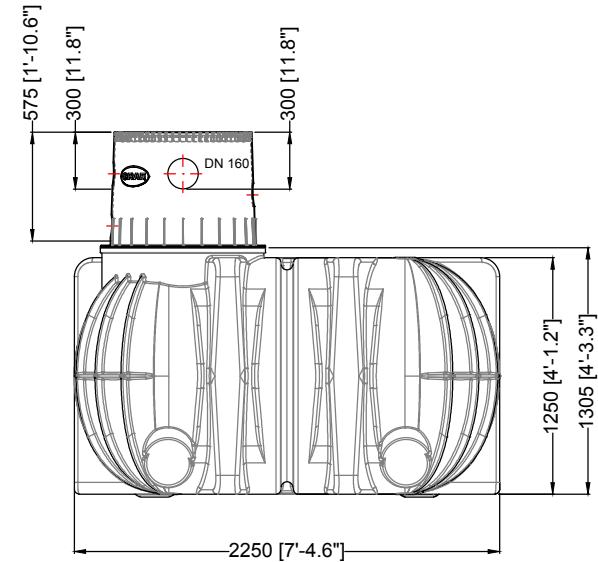

Massskizze

Bei Fragen und Anregungen stehen wir Ihnen gerne zur Seite:

Faserplast AG

Sonnmattstrasse 6-8
9532 Rickenbach TG

Tel. 071 929 29 29
Mail: info@faserplast.ch
www.faserplast.ch

Ansicht A / View A

D GRAF Platin XXL - Flachtank 45000 L / 11887,7 gal.			Artikel-Nr. product no. article no. artículo no. 391005
GB GRAF Platin XXL flat tank 45000 L / 11887,7 gal.	ES GRAF Platin XXL Depósito de poco profundidad 45000 L / 11887,7 gal.	FR GRAF Platine XXL Cuve à enterrer 45000 L / 11887,7 gal.	revision
gezeichnet drawn ISC	Gewicht weight 2000 kg	Otto Graf GmbH Carl-Zeiss-Str. 2-6 DE-79331 Teningen mail@graf.info www.graf.info	
Datum date 2018.09.06	Toleranz tolerance +/- 3%		
Maßstab scale M 1:40	Einheiten units mm [inch] gal. = US gal.		