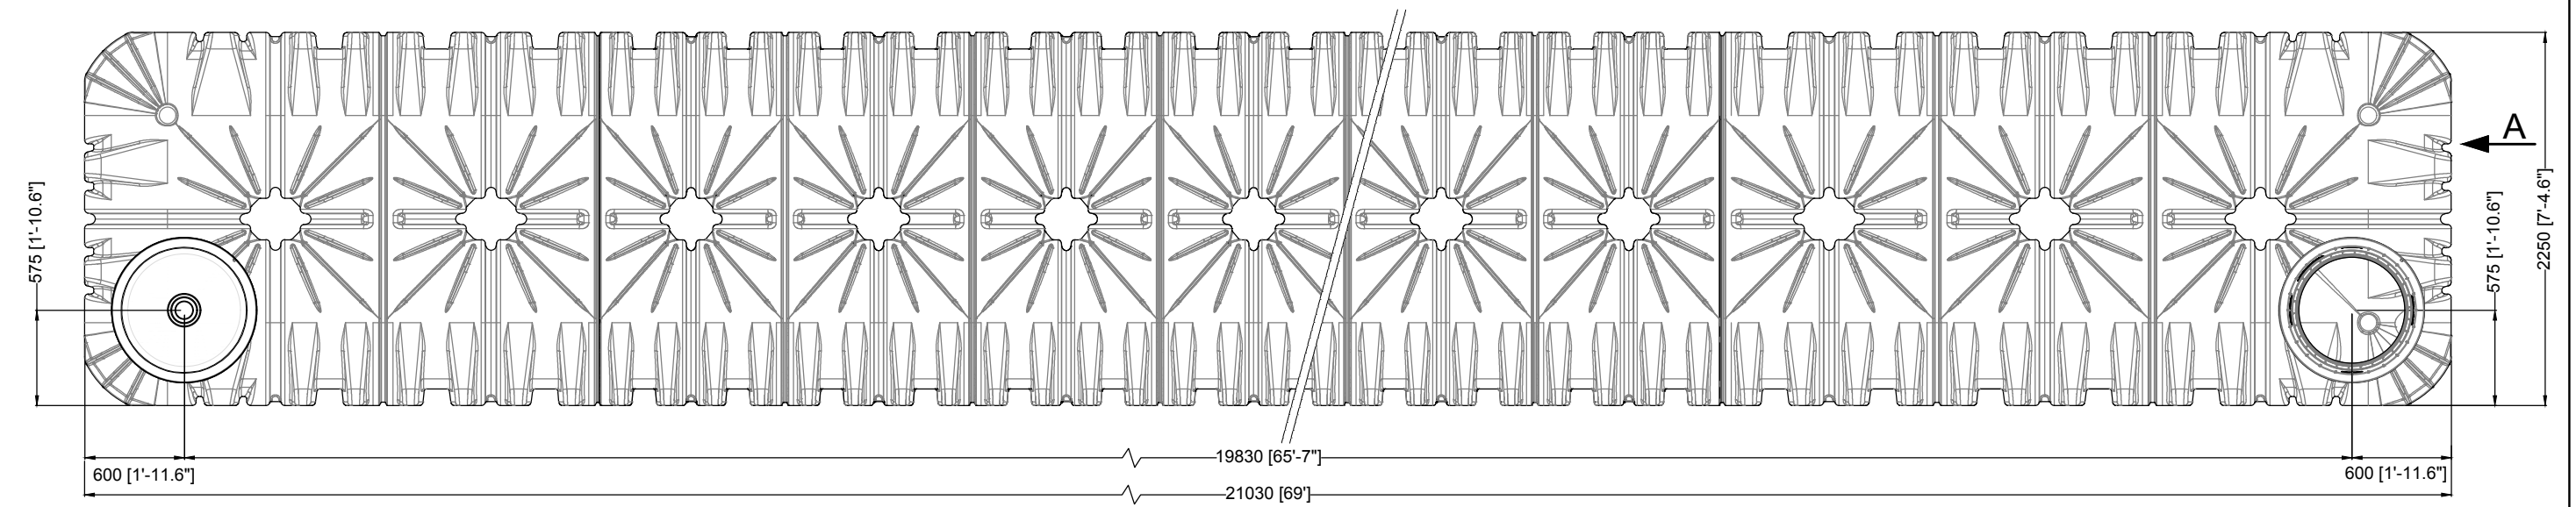

Massskizze

Bei Fragen und Anregungen stehen wir Ihnen gerne zur Seite:

Faserplast AG

Sonnmattstrasse 6-8
9532 Rickenbach TG

Tel. 071 929 29 29
Mail: info@faserplast.ch
www.faserplast.ch

Ansicht A / View A

D GRAF Platin XXL - Flachtank 45000 L / 11887,7 gal.			Artikel-Nr. product no. article no. artículo no. 391005
GB GRAF Platin XXL flat tank 45000 L / 11887,7 gal.	ES GRAF Platin XXL Depósito de poco profundidad 45000 L / 11887,7 gal.	FR GRAF Platine XXL Cuve à enterrer 45000 L / 11887,7 gal.	revision
gezeichnet drawn ISC	Gewicht weight 2000 kg	Otto Graf GmbH Carl-Zeiss-Str. 2-6 DE-79331 Teningen mail@graf.info www.graf.info	
Datum date 2018.09.06	Toleranz tolerance +/- 3%		
Maßstab scale M 1:40	Einheiten units mm [inch] gal. = US gal.		