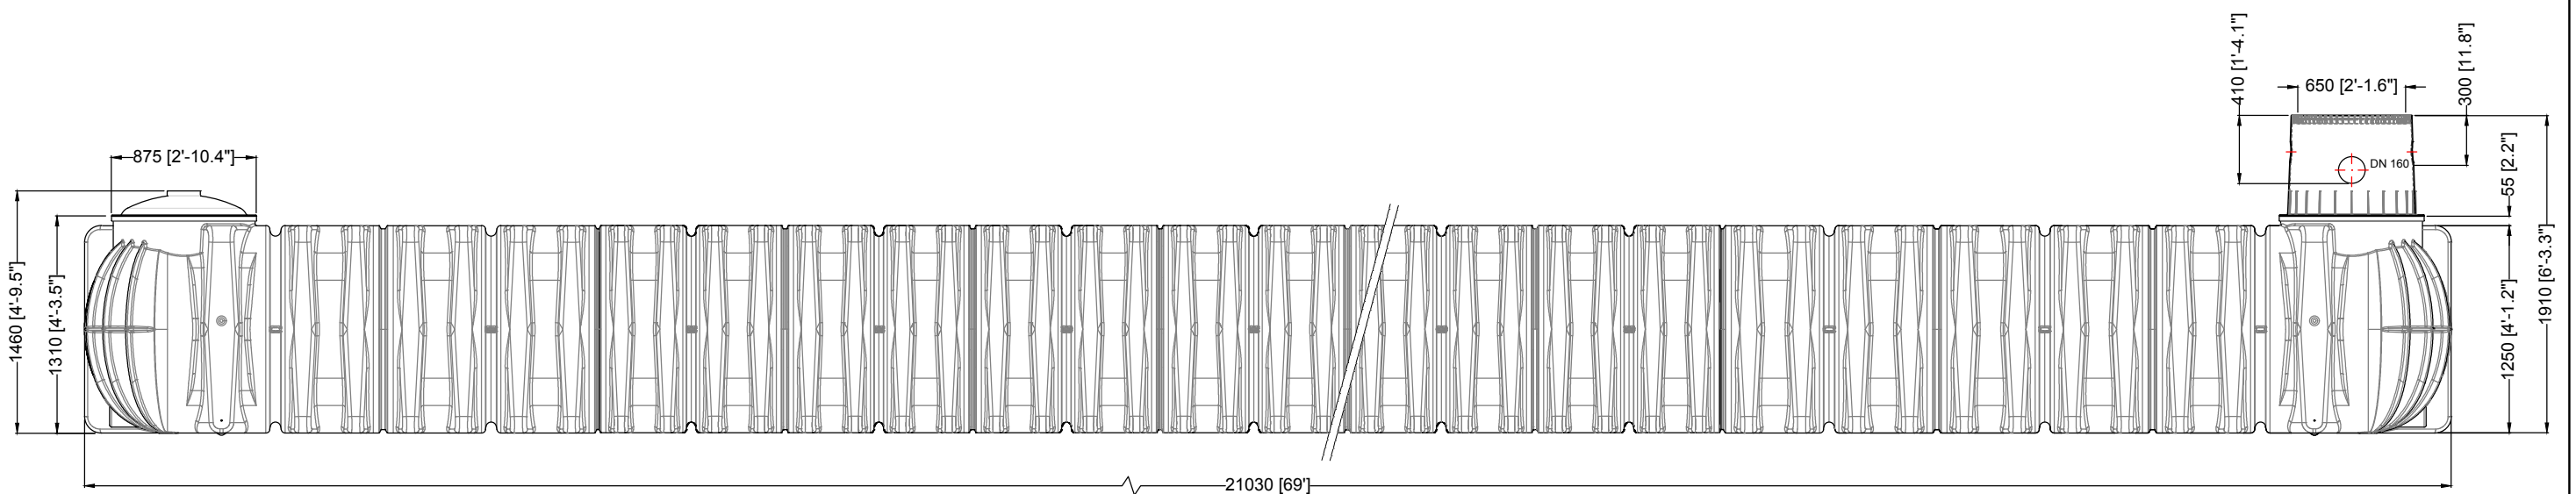

Massskizze

Bei Fragen und Anregungen stehen wir Ihnen gerne zur Seite:

Faserplast AG

Sonnmattstrasse 6-8
9532 Rickenbach TG

Tel. 071 929 29 29
Mail: info@faserplast.ch
www.faserplast.ch

Ansicht A / View A

D GRAF Platin XXL - Flachtank 45000 L / 11887,7 gal.			Artikel-Nr. product no. article no. artículo no. 391005
GB GRAF Platin XXL flat tank 45000 L / 11887,7 gal.	ES GRAF Platin XXL Depósito de poco profundidad 45000 L / 11887,7 gal.	FR GRAF Platine XXL Cuve à enterrer 45000 L / 11887,7 gal.	revision
gezeichnet drawn ISC	Gewicht weight 2000 kg	Otto Graf GmbH Carl-Zeiss-Str. 2-6 DE-79331 Teningen mail@graf.info www.graf.info	
Datum date 2018.09.06	Toleranz tolerance +/- 3%		
Maßstab scale M 1:40	Einheiten units mm [inch] gal. = US gal.		