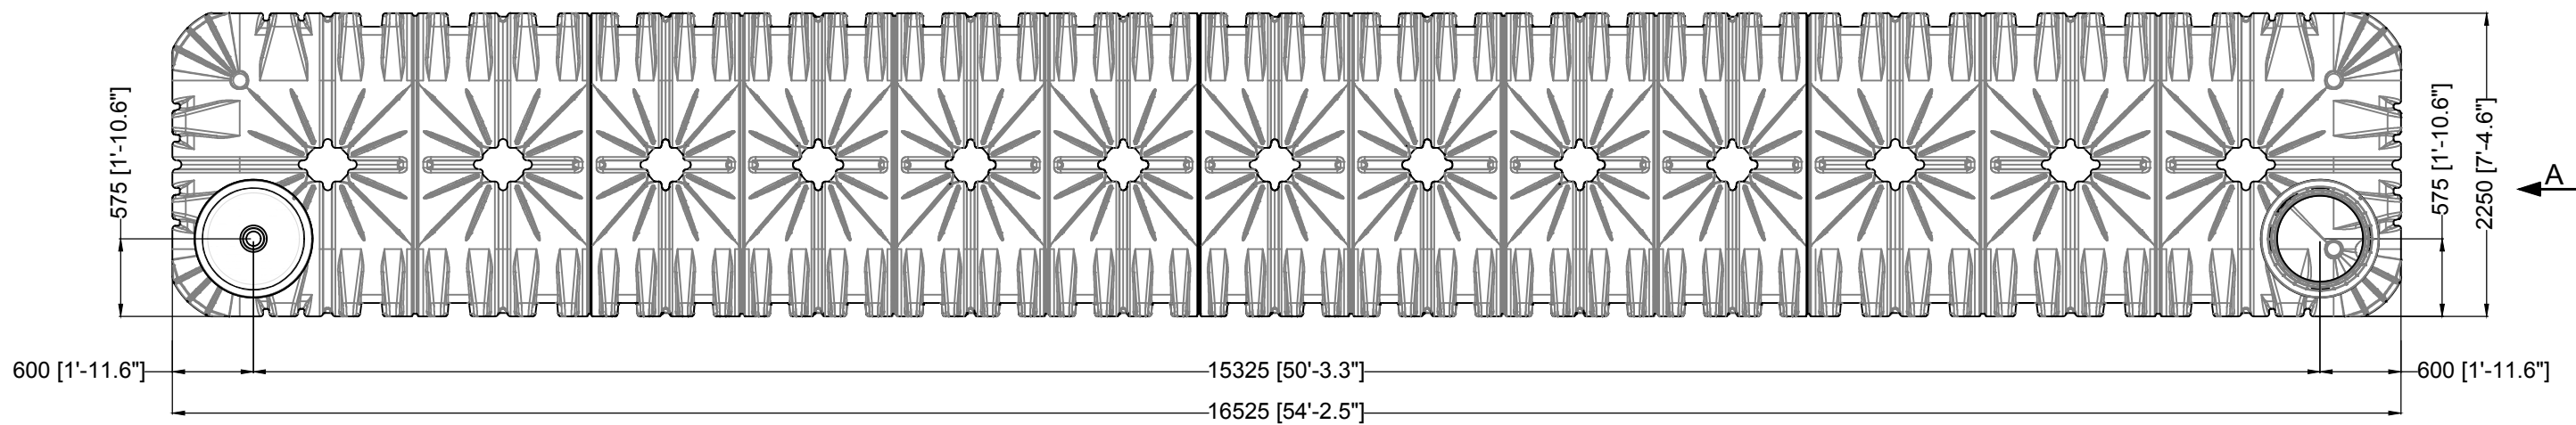

Massskizze

Bei Fragen und Anregungen stehen wir Ihnen gerne zur Seite:

Faserplast AG

Sonnmattstrasse 6-8
9532 Rickenbach TG

Tel. 071 929 29 29
Mail: info@faserplast.ch
www.faserplast.ch

D GRAF Platin XXL - Flachtank 35000 L / 9246,0 gal.			Artikel-Nr. product no. article no. artículo no.	391003		
GB	GRAF Platin XXL flat tank 35000 L / 9246,0 gal.	ES	GRAF Platin XXL Depósito de poca profundidad 35000 L / 9246,0 gal.	FR	GRAF Platine XXL Cuve à enterrer 35000 L / 9246,0 gal.	revision
gezeichnet drawn	EMU	Gewicht weight	1570 kg	Otto Graf GmbH Carl-Zeiss-Str. 2-6 DE-79331 Teningen mail@graf.info www.graf.info		
Datum date	2018.08.22	Toleranz tolerance	+/- 3%			
Maßstab scale	M 1:50	Einheiten units	mm [inch] gal. = US gal.			