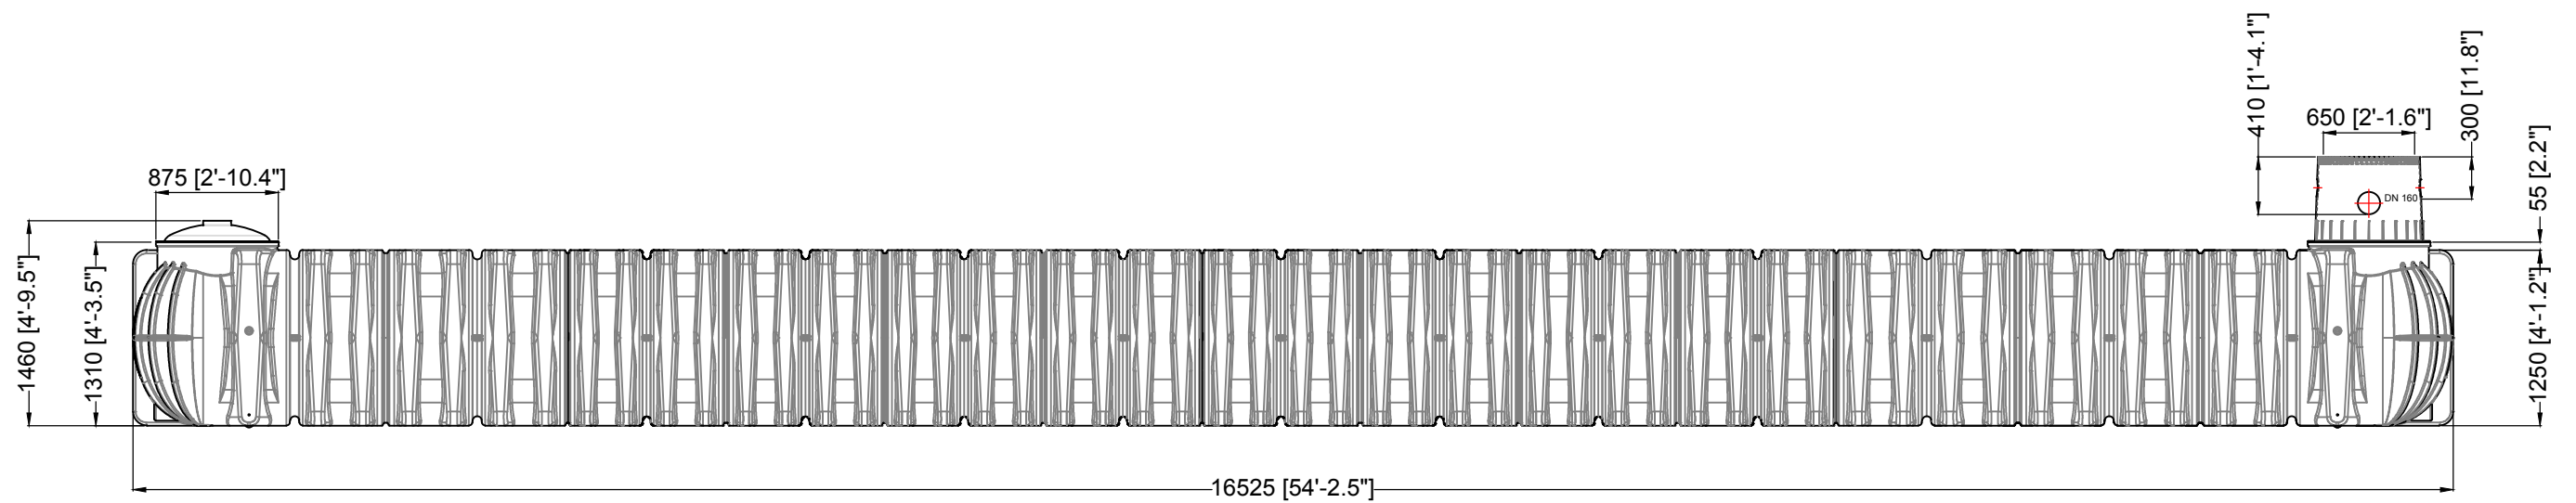

Massskizze

Bei Fragen und Anregungen stehen wir Ihnen gerne zur Seite:

Faserplast AG

Sonnmattstrasse 6-8
9532 Rickenbach TG

Tel. 071 929 29 29
Mail: info@faserplast.ch
www.faserplast.ch

D GRAF Platin XXL - Flachtank 35000 L / 9246,0 gal.			Artikel-Nr. product no. article no. artículo no.	391003		
GB	GRAF Platin XXL flat tank 35000 L / 9246,0 gal.	ES	GRAF Platin XXL Depósito de poca profundidad 35000 L / 9246,0 gal.	FR	GRAF Platine XXL Cuve à enterrer 35000 L / 9246,0 gal.	revision
gezeichnet drawn	EMU	Gewicht weight	1570 kg	Otto Graf GmbH Carl-Zeiss-Str. 2-6 DE-79331 Teningen mail@graf.info www.graf.info		
Datum date	2018.08.22	Toleranz tolerance	+/- 3%			
Maßstab scale	M 1:50	Einheiten units	mm [inch] gal. = US gal.			