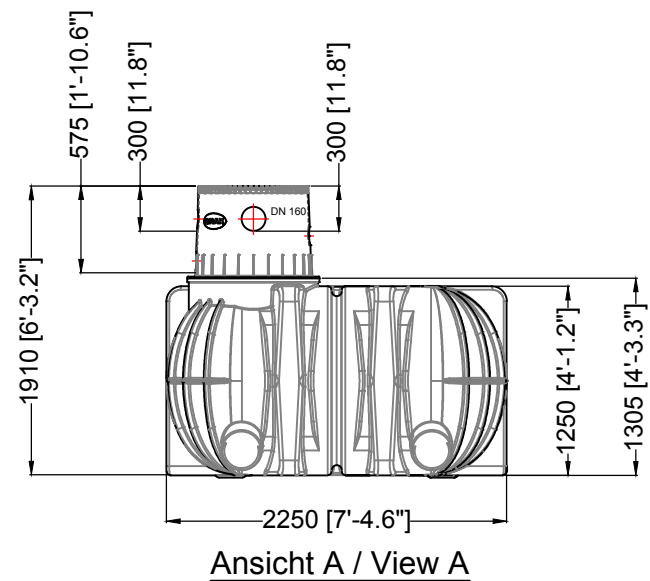

Massskizze

Bei Fragen und Anregungen stehen wir Ihnen gerne zur Seite:

Faserplast AG

Sonnmattstrasse 6-8
9532 Rickenbach TG

Tel. 071 929 29 29
Mail: info@faserplast.ch
www.faserplast.ch

D GRAF Platin XXL - Flachtank 35000 L / 9246,0 gal.			Artikel-Nr. product no. article no. artículo no.	391003		
GB	GRAF Platin XXL flat tank 35000 L / 9246,0 gal.	ES	GRAF Platin XXL Depósito de poca profundidad 35000 L / 9246,0 gal.	FR	GRAF Platine XXL Cuve à enterrer 35000 L / 9246,0 gal.	revision
gezeichnet drawn	EMU	Gewicht weight	1570 kg	Otto Graf GmbH Carl-Zeiss-Str. 2-6 DE-79331 Teningen mail@graf.info www.graf.info		
Datum date	2018.08.22	Toleranz tolerance	+/- 3%			
Maßstab scale	M 1:50	Einheiten units	mm [inch] gal. = US gal.			