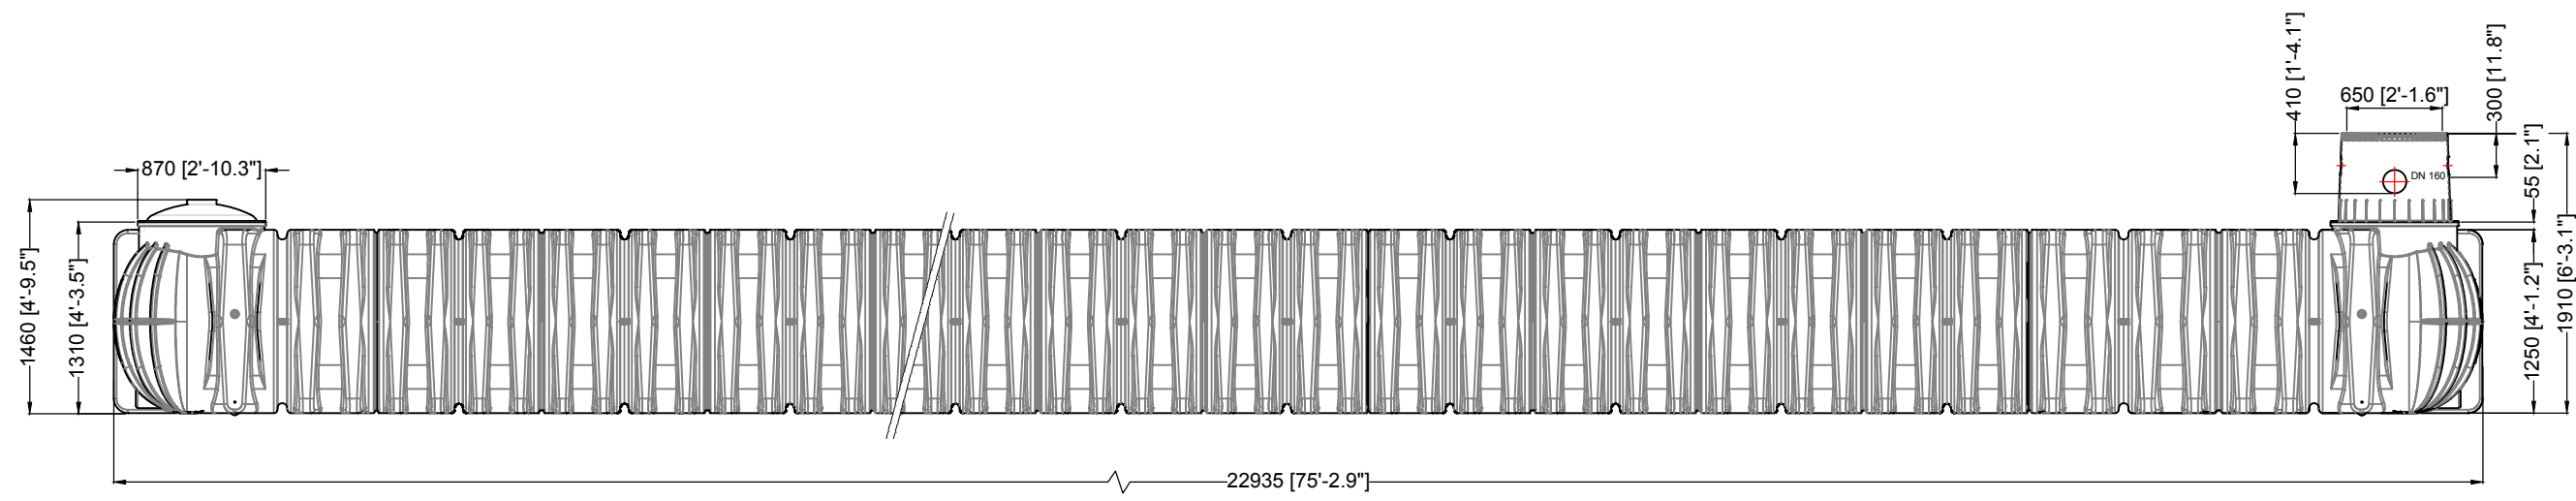

Massskizze

Bei Fragen und Anregungen stehen wir Ihnen gerne zur Seite:

Faserplast AG

Sonnmattstrasse 6-8
9532 Rickenbach TG

Tel. 071 929 29 29
Mail: info@faserplast.ch
www.faserplast.ch

Ansicht A / View A

D GRAF Platin XXL - Flachtank 50000 L / 13208,5 gal.			Artikel-Nr. product no. article no. artículo no.
GB GRAF Platin XXL flat tank 50000 L / 13208,5 gal.	ES GRAF Platin XXL Depósito de poca profundidad 50000 L / 13208,5 gal.	FR GRAF Platine XXL Cuve à enterrer 50000 L / 13208,5 gal.	391006
gezeichnet drawn	EMU	Gewicht weight	2180 kg
Datum date	2018.08.22	Toleranz tolerance	+/- 3%
Maßstab scale	M 1:50	Einheiten units	mm [inch] gal. = US gal.
Otto Graf GmbH Carl-Zeiss-Str. 2-6 DE-79331 Teningen mail@graf.info www.graf.info			