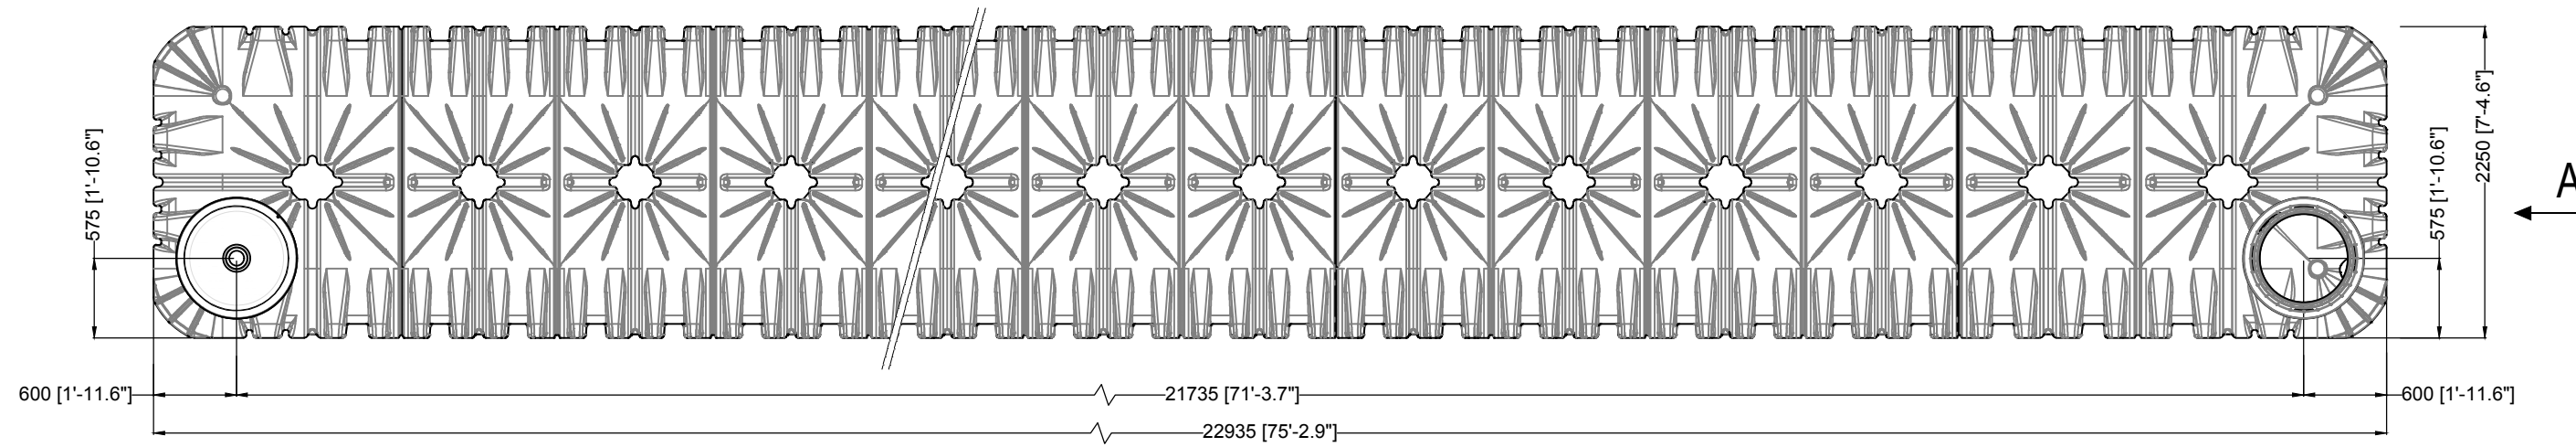

Massskizze

Bei Fragen und Anregungen stehen wir Ihnen gerne zur Seite:

Faserplast AG

Sonnmattstrasse 6-8
9532 Rickenbach TG

Tel. 071 929 29 29
Mail: info@faserplast.ch
www.faserplast.ch

Ansicht A / View A

D GRAF Platin XXL - Flachtank 50000 L / 13208,5 gal.			Artikel-Nr. product no. article no. artículo no.
GB GRAF Platin XXL flat tank 50000 L / 13208,5 gal.	ES GRAF Platin XXL Depósito de poca profundidad 50000 L / 13208,5 gal.	FR GRAF Platine XXL Cuve à enterrer 50000 L / 13208,5 gal.	391006
gezeichnet drawn	EMU	Gewicht weight	2180 kg
Datum date	2018.08.22	Toleranz tolerance	+/- 3%
Maßstab scale	M 1:50	Einheiten units	mm [inch] gal. = US gal.
Otto Graf GmbH Carl-Zeiss-Str. 2-6 DE-79331 Teningen mail@graf.info www.graf.info			