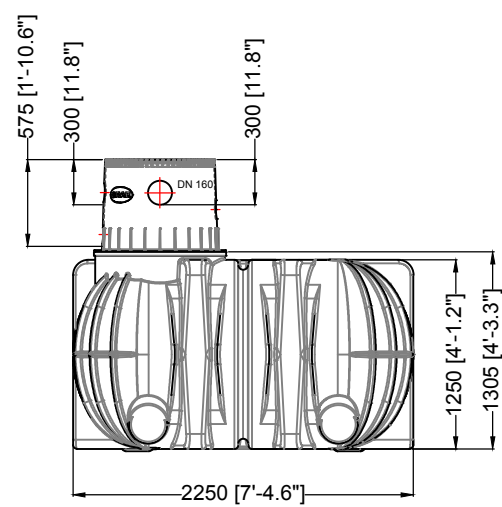

Massskizze

Bei Fragen und Anregungen stehen wir Ihnen gerne zur Seite:

Faserplast AG

Sonnmattstrasse 6-8
9532 Rickenbach TG

Tel. 071 929 29 29
Mail: info@faserplast.ch
www.faserplast.ch

Ansicht A / View A

D GRAF Platin XXL - Flachtank 50000 L / 13208,5 gal.			Artikel-Nr. product no. article no. artículo no.
GB GRAF Platin XXL flat tank 50000 L / 13208,5 gal.	ES GRAF Platin XXL Depósito de poca profundidad 50000 L / 13208,5 gal.	FR GRAF Platine XXL Cuve à enterrer 50000 L / 13208,5 gal.	391006
gezeichnet drawn	EMU	Gewicht weight	2180 kg
Datum date	2018.08.22	Toleranz tolerance	+/- 3%
Maßstab scale	M 1:50	Einheiten units	mm [inch] gal. = US gal.
Otto Graf GmbH Carl-Zeiss-Str. 2-6 DE-79331 Teningen mail@graf.info www.graf.info			